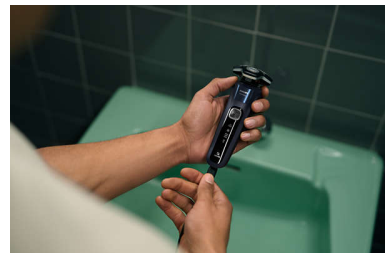

1 heure de charge

Chargez votre rasoir entièrement en seulement 1 heure, grâce à la batterie Lithium-ion puissante et efficace. Si vous êtes pressé, une charge de 5 minutes vous permet d'avoir suffisamment d'autonomie pour un rasage complet.