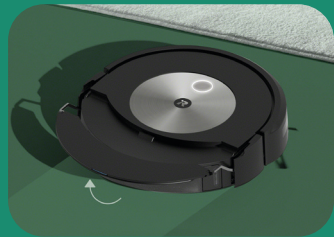

Robot®

Roomba Combo®

Aspirateur robot et
robot laveur de sols

Le premier modèle 2-en-1 véritablement autonome

Découvrez le Roomba Combo® j7+, le premier vrai robot aspirateur et laveur autonome, et le seul à disposer d'une lingette qui se soulève entièrement pour ne pas toucher la moquette ou les tapis.

Un système qui garde la moquette au sec

Contrairement aux autres robots 2-en-1, lorsqu'il détecte de la moquette / un tapis, sa lingette remonte automatiquement vers le haut du robot pour prévenir les risques d'humidité. Laissez simplement le Roomba Combo® j7+ faire son travail, pour une propreté totale.

j7+

Fonctions de l'aspirateur robot et du robot laveur de sols Roomba Combo® j7+

La propreté réinventée

Roomba Combo® j7+ est le premier robot 2-en-1 véritablement autonome. Laissez-le travailler, pour que votre moquette et vos sols durs soient nettoyés en un seul passage de 92 mètres carrés.

Le seul robot rétractable 2-en-1 automatique

D'autres robots 2-en-1 soulèvent leur lingette de seulement quelques millimètres au-dessus de la moquette, et certains ne la soulèvent même pas du tout. Mais le nôtre remonte la lingette vers le haut du robot, évitant ainsi de mouiller là où il ne faut pas.