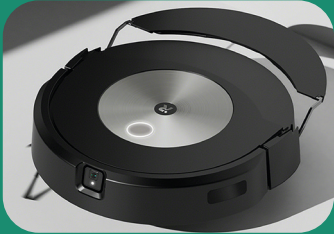

Robot®

Roomba Combo®

Aspirateur robot et
robot laveur de sols

Le premier modèle 2-en-1 véritablement autonome

Découvrez le Roomba Combo® j7+, le premier vrai robot aspirateur et laveur autonome, et le seul à disposer d'une lingette qui se soulève entièrement pour ne pas toucher la moquette ou les tapis.

Un système qui garde la moquette au sec

Contrairement aux autres robots 2-en-1, lorsqu'il détecte de la moquette / un tapis, sa lingette remonte automatiquement vers le haut du robot pour prévenir les risques d'humidité. Laissez simplement le Roomba Combo® j7+ faire son travail, pour une propreté totale.

j7+

Fonctions de l'aspirateur robot et du robot laveur de sols Roomba Combo® j7+

La propreté réinventée

Roomba Combo® j7+ est le premier robot 2-en-1 véritablement autonome. Laissez-le travailler, pour que votre moquette et vos sols durs soient nettoyés en un seul passage de 92 mètres carrés.

Le seul robot rétractable 2-en-1 automatique

D'autres robots 2-en-1 soulèvent leur lingette de seulement quelques millimètres au-dessus de la moquette, et certains ne la soulèvent même pas du tout. Mais le nôtre remonte la lingette vers le haut du robot, évitant ainsi de mouiller là où il ne faut pas.