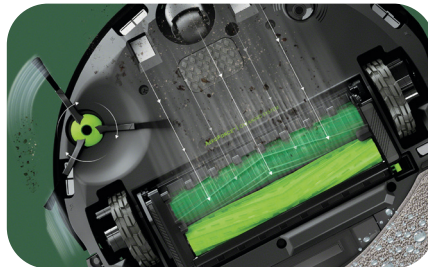

j7+

Fonctions de l'aspirateur robot et du robot laveur de sols Roomba Combo® j7+

La propreté réinventée

Roomba Combo® j7+ est le premier robot 2-en-1 véritablement autonome. Laissez-le travailler, pour que votre moquette et vos sols durs soient nettoyés en un seul passage de 92 mètres carrés.

Le seul robot rétractable 2-en-1 automatique

D'autres robots 2-en-1 soulèvent leur lingette de seulement quelques millimètres au-dessus de la moquette, et certains ne la soulèvent même pas du tout. Mais le nôtre remonte la lingette vers le haut du robot, évitant ainsi de mouiller là où il ne faut pas.

Nettoie les pièces de votre choix quand vous voulez

Grâce à son système iRobot OS avancé, il sait où nettoyer et peut cibler les zones nécessitant un nettoyage renforcé. Vous pouvez même définir la quantité de solution de nettoyage que le robot utilise. Chaque pièce ne nécessite pas le même type d'effort.

Aspiration puissante

Le nettoyage en quatre étapes associe notre brosse latérale, nos 2 extracteurs en caoutchouc multisurfaces, notre aspiration surpuissante et notre laveur unique en son genre. Sur les sols durs, il aspire et lave en même temps. Sur les moquettes et tapis, il soulève sa lingette et l'éloigne en toute sécurité, afin de poursuivre son travail avec une aspiration puissante.