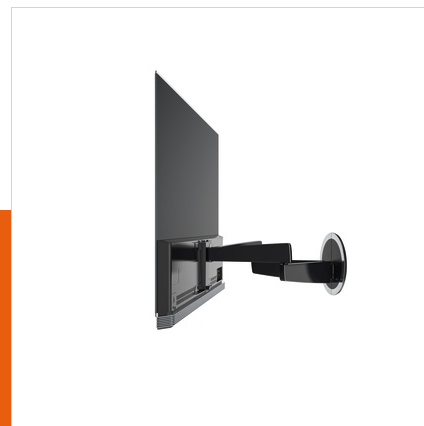

NEXT 7346 Support mural orientable pour TV OLED