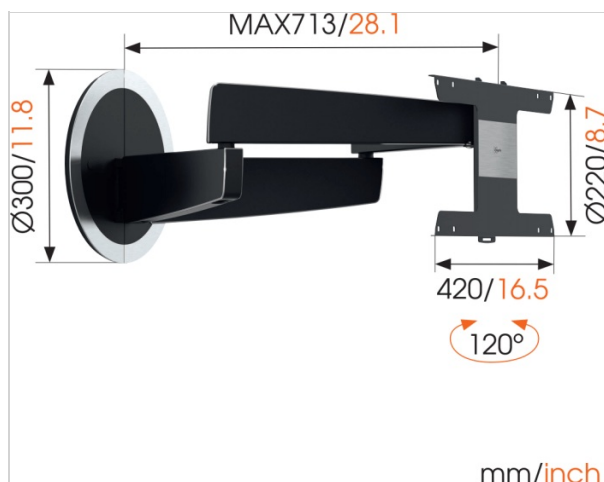

NEXT 7346 : spécialement conçu pour LG OLED

Découvrez dès maintenant les qualités uniques du nouveau modèle NEXT 7346. Grâce à ce support mural orientable vous pourrez tourner votre TV OLED vers vous d'un tour de main pour profiter de la meilleure qualité d'image où que vous soyez dans la pièce.

Profitez encore plus de votre TV OLED de LG

Avec le modèle NEXT 7346. Fixez votre TV au mur grâce à ce support orientable de Vogel. Vous pourrez alors profiter de l'image parfaite de votre télévision et du confort d'utilisation sans pareil de notre support NEXT 7346. Votre support mural et votre TV ne font plus qu'un, et votre téléviseur OLED devient une œuvre d'art dans votre intérieur. Le téléviseur LG OLED est idéal pour être fixé au mur : Sa conception est tellement mince que vous pouvez placer cette TV au plus près du mur grâce à ce support mural sur mesure de Vogel's.

Il s'écarte sans effort du mur, et pivote jusqu'à 120 degrés. Son châssis robuste est conçu pour accueillir des téléviseurs (incurvé) allant de 40" à 65" (102 -165 cm) et pesant jusqu'à 30 kg. Nous y avons intégré notre Screen Protection System, que nous avons inventé il y a quelques années. Il empêche votre téléviseur d'entrer en collision avec le mur. Ce qui étonne sur ce support, c'est la facilité avec laquelle il se déplace. Il suffit d'une poussée du doigt pour le faire pivoter. Nous avons appelé ce concept Smart Movement. Crée un aspect net et épuré en soustrayant les câbles à la vue.

Features

Fonctionnalité Orientable

Technical specifications and dimensions

Distance min. au mur (mm)	72
Distance max. au mur (mm)	713