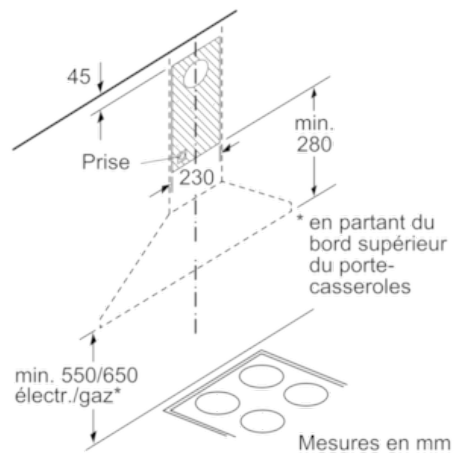

Données techniques

Couleur et matériau de la cheminée :	Noir
Typologie :	Chimney
Certificats de conformité :	CE, Eurasian, VDE
Longueur du cordon électrique (cm) :	130
Hauteur de la cheminée :	553-730/573-730
Hauteur du produit, sans cheminée :	246
Ecart min. par rapp. foyer él. :	550
Ecart min. par rapp. foyer gaz :	650
Poids net (kg) :	8,0
Type de commandes :	Mécanique
Nombre de vitesses :	3
Débit maximum d'aspiration d'air en évacuation :	360
Débit maximum d'aspiration en recyclage d'air :	200
Nombre de lampes :	2
Niveau sonore (dB(A) re 1 pW) :	66
Diamètre du réducteur d'évacuation d'air :	150 / 120
Matériau du filtre à graisses :	Washable aluminium
Code EAN :	4242005031979
Puissance de raccordement (W) :	100
Intensité (A) :	10
Tension (V) :	220-240
Fréquence (Hz) :	60; 50
Type de prise :	Fiche cont.terre/Gard.fil ter.
Type de montage :	Wall-mounted

*Conformément au règlement délégué européen No 65/2014

Serie | 2 Hottes

DWP64BC60 - Noir
Hotte décorative murale 60 cm

Pour l'utilisation d'une paroi arrière, tenir compte de la conception de l'appareil.

Mesures en mm

Mesures en mm

Mesures en mm