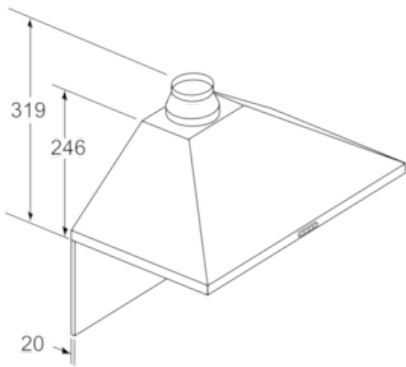

Données techniques

Couleur et matériau de la cheminée :	Noir
Typologie :	Chimney
Certificats de conformité :	CE, Eurasian, VDE
Longueur du cordon électrique (cm) :	130
Hauteur de la cheminée :	553-730/573-730
Hauteur du produit, sans cheminée :	246
Ecart min. par rapp. foyer él. :	550
Ecart min. par rapp. foyer gaz :	650
Poids net (kg) :	8,0
Type de commandes :	Mécanique
Nombre de vitesses :	3
Débit maximum d'aspiration d'air en évacuation :	360
Débit maximum d'aspiration en recyclage d'air :	200
Nombre de lampes :	2
Niveau sonore (dB(A) re 1 pW) :	66
Diamètre du réducteur d'évacuation d'air :	150 / 120
Matériau du filtre à graisses :	Washable aluminium
Code EAN :	4242005031979
Puissance de raccordement (W) :	100
Intensité (A) :	10
Tension (V) :	220-240
Fréquence (Hz) :	60; 50
Type de prise :	Fiche cont.terre/Gard.fil ter.
Type de montage :	Wall-mounted

*Conformément au règlement délégué européen No 65/2014

Serie | 2 Hottes

DWP64BC60 - Noir
Hotte décorative murale 60 cm

Pour l'utilisation d'une paroi arrière, tenir compte de la conception de l'appareil.