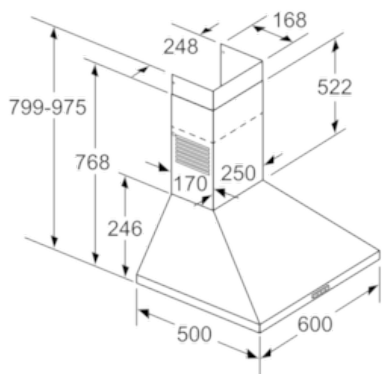

Données techniques

Couleur et matériau de la cheminée :	Noir
Typologie :	Chimney
Certificats de conformité :	CE, Eurasian, VDE
Longueur du cordon électrique (cm) :	130
Hauteur de la cheminée :	553-730/573-730
Hauteur du produit, sans cheminée :	246
Ecart min. par rapp. foyer él. :	550
Ecart min. par rapp. foyer gaz :	650
Poids net (kg) :	8,0
Type de commandes :	Mécanique
Nombre de vitesses :	3
Débit maximum d'aspiration d'air en évacuation :	360
Débit maximum d'aspiration en recyclage d'air :	200
Nombre de lampes :	2
Niveau sonore (dB(A) re 1 pW) :	66
Diamètre du réducteur d'évacuation d'air :	150 / 120
Matériau du filtre à graisses :	Washable aluminium
Code EAN :	4242005031979
Puissance de raccordement (W) :	100
Intensité (A) :	10
Tension (V) :	220-240
Fréquence (Hz) :	60; 50
Type de prise :	Fiche cont.terre/Gard.fil ter.
Type de montage :	Wall-mounted

*Conformément au règlement délégué européen No 65/2014

Serie | 2 Hottes

DWP64BC60 - Noir
Hotte décorative murale 60 cm

Pour l'utilisation d'une paroi arrière, tenir compte de la conception de l'appareil.

Mesures en mm

Mesures en mm

Mesures en mm