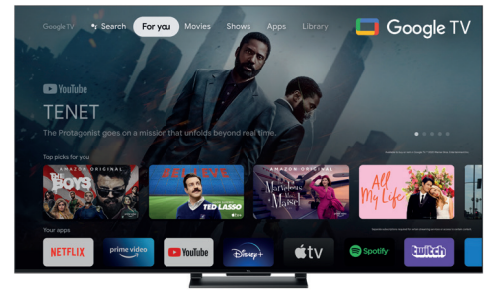

HDR multi-format
Qualité d'image incroyable
qu'importe la source

GAME MASTER PRO

Game Master Pro
Jouez comme un Pro
(HDMI 2.1, ALLM, VRR, FreeSync)

Dolby ATMOS

Dolby Atmos
Vous transporte dans l'histoire avec
un son en mouvement

Google TV

Google TV
Vos divertissements préférés
avec l'aide de Google

TCL

75QLED870

IMAGE

Taille d'écran: diagonale (pouce/cm)	75 / 190.5
Taille d'écran visible : diagonale(pouce/)	74.5 / 189
Résolution écran	UHD
Wide color technology	Quantum Dot
Formats HDR	Dolby Vision IQ, HDR10+, HDR10, HLG
HDR luminosité	1000 nits
Picture Performance Index*	3900
Résolution	3840x2160
Incurvé / courbure	-
10 bits panel	Oui
Contraste dynamique	Mega
Technologie d'amélioration d'image	AIpQ 3.0 Processor
Anti-reflet	-
Fonctionnalité d'upscaling	UHD Deep Learning AI SR
Gestion des couleurs	10P & 2P calibration
Réduction du bruit	Oui
Mode film	-