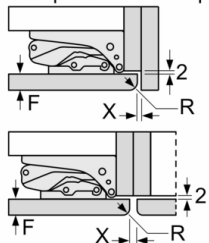

Série 4, Réfrigérateur intégrable avec compartiment congélation, 177.5 x 56 cm, charnières pantographes KIL82VFE0

Mesures en mm

Mesures en mm

Mesures en mm

Recommandation de dimension d'espace
libre pour charnière plate

F	R	X
16-19	0-3	2,5
20	0-1	3
21	2-3	2,5
	0-1	3
22	2-3	2,5
	0	4
	1	3,5
	2-3	3

Les dimensions d'espace libre recommandées dans le tableau doivent être respectées afin d'assurer une ouverture sans collision des portes de l'appareil, et d'éviter ainsi d'endommager les meubles de cuisine.