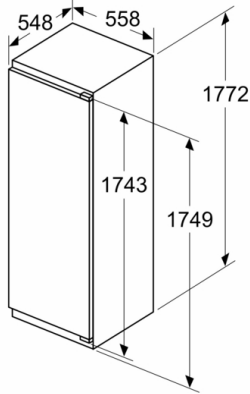

INFORMATIONS TECHNIQUES

- Encastrement H x L x P : 177.5 cm x 56 cm x 55 cm
- Dimensions (H x L x P) : 177.2 x 54.1 x 54.8 cm
- Classe climatique : SN-ST
- Charnières à droite, réversibles
- Voltage 220 - 240 V
- Longueur du câble d'alimentation : 230 cm

Série 4, Réfrigérateur intégrable avec compartiment congélation, 177.5 x 56 cm, charnières pantographes KIL82VFE0

Mesures en mm

Mesures en mm

Mesures en mm

Recommandation de dimension d'espace
libre pour charnière plate

F	R	X
16-19	0-3	2,5
20	0-1	3
21	2-3	2,5
	0-1	3
22	2-3	2,5
	0	4
	1	3,5
	2-3	3

Les dimensions d'espace libre recommandées dans le tableau doivent être respectées afin d'assurer une ouverture sans collision des portes de l'appareil, et d'éviter ainsi d'endommager les meubles de cuisine.