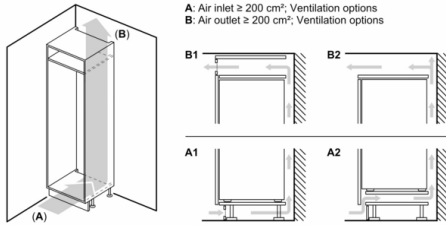

INFORMATIONS TECHNIQUES

- Encastrement H x L x P : 177.5 cm x 56 cm x 55 cm
- Dimensions (H x L x P) : 177.2 x 54.1 x 54.8 cm
- Classe climatique : SN-ST
- Charnières à droite, réversibles
- Voltage 220 - 240 V
- Longueur du câble d'alimentation : 230 cm

Système de conservation

- 1 freshBox

CONGELATEUR

- Super-congélation avec arrêt automatique
- 1 compartiment congélateur intérieur
- Pouvoir de congélation : 2.5 kg en 24h
- Compartiment adapté pizzas
- Autonomie en cas de coupure électrique : 18 h

Série 4, Réfrigérateur intégrable avec compartiment congélation, 177.5 x 56 cm, charnières pantographes KIL82VFE0

Mesures en mm

Mesures en mm

Mesures en mm

Recommandation de dimension d'espace
libre pour charnière plate

F	R	X
16-19	0-3	2,5
20	0-1	3
21	2-3	2,5
	0-1	3
22	2-3	2,5
	0	4
	1	3,5
	2-3	3

Les dimensions d'espace libre recommandées dans le tableau doivent être respectées afin d'assurer une ouverture sans collision des portes de l'appareil, et d'éviter ainsi d'endommager les meubles de cuisine.