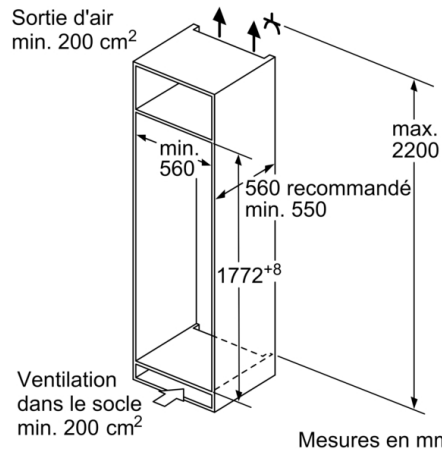

INFORMATIONS TECHNIQUES

- Encastrement H x L x P : 177.5 cm x 56 cm x 55 cm
- Dimensions (H x L x P) : 177.2 x 54.1 x 54.8 cm
- Classe climatique : SN-ST
- Charnières à droite, réversibles
- Voltage 220 - 240 V
- Longueur du câble d'alimentation : 230 cm

Système de conservation

- 1 freshBox

CONGELATEUR

- Super-congélation avec arrêt automatique
- 1 compartiment congélateur intérieur
- Pouvoir de congélation : 2.5 kg en 24h
- Compartiment adapté pizzas
- Autonomie en cas de coupure électrique : 18 h

Série 4, Réfrigérateur intégrable avec compartiment congélation, 177.5 x 56 cm, charnières pantographes KIL82VFE0

Mesures en mm

Mesures en mm

Mesures en mm

Recommandation de dimension d'espace
libre pour charnière plate

F	R	X
16-19	0-3	2,5
20	0-1	3
21	2-3	2,5
	0-1	3
22	2-3	2,5
	0	4
	1	3,5
	2-3	3

Les dimensions d'espace libre recommandées dans le tableau doivent être respectées afin d'assurer une ouverture sans collision des portes de l'appareil, et d'éviter ainsi d'endommager les meubles de cuisine.