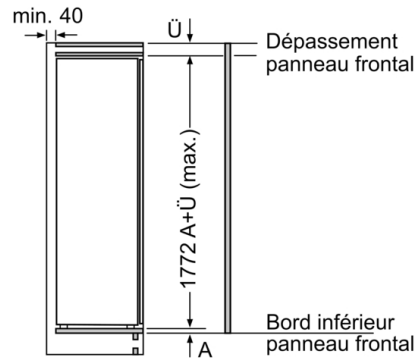

Série 4, Réfrigérateur intégrable avec compartiment congélation, 177.5 x 56 cm, charnières pantographes KIL82VFE0

Mesures en mm

Mesures en mm

Mesures en mm

Recommandation de dimension d'espace
libre pour charnière plate

F	R	X
16-19	0-3	2,5
20	0-1	3
21	2-3	2,5
	0-1	3
22	2-3	2,5
	0	4
	1	3,5
	2-3	3

Les dimensions d'espace libre recommandées dans le tableau doivent être respectées afin d'assurer une ouverture sans collision des portes de l'appareil, et d'éviter ainsi d'endommager les meubles de cuisine.