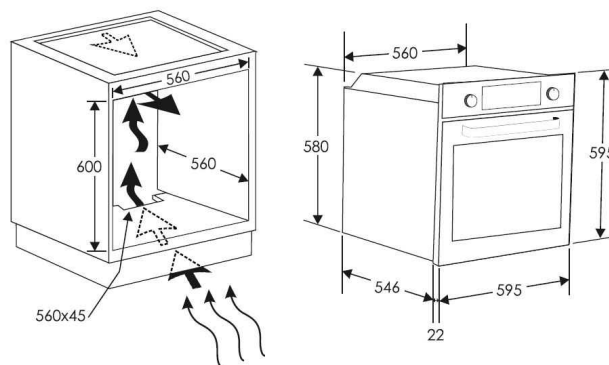

ACCESSOIRES

Grilles :	1
Lèchefrite :	1
Rails Télescopiques :	-
Tournebroche motorisé :	Oui
Sonde de cuisson :	-

CONSOMMATIONS

Type d'énergie :	Electrique
Classe énergétique :	A
Energie convec. naturelle(kWh) :	0,96
Energie chaleur tournante(kWh) :	0,8

CARACTÉRISTIQUES TECH.

Longueur cordon d'alimentation électrique (cm) :	135
Type de prise :	PAS DE PRISE
Puissance (W) :	3000W
Intensité (A) :	16
Voltage (V) :	220-240
Fréquence (Hz) :	50
Niche d'encastrement (HxLxP) :	590 X 560 X 560
Dimensions Hors Tout (HxLxP) :	595 x 595 x 568
Emballé (HxLxP) :	667 x 640 x 680
Poids brut / net :	36.1/34.3