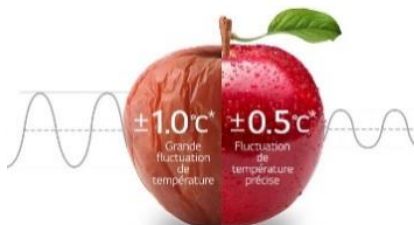

Réfrigérateur Multi-portes

GMG960MBJE

InstaView™, Door Cooling™, UVnano™, 40 dB, grande capacité 638 litres, design portes plates

LG InstaView™

Toquez deux fois, voyez l'intérieur

Avec **LG InstaView™**, touchez deux fois sur le verre teinté et l'intérieur s'illumine sans que vous n'ayez à ouvrir la porte. **Limitez la déperdition d'air froid** et faites des **économies d'énergie**.

LinearCooling™

Le froid uniforme 24 heures sur 24

Les fluctuations de température sont réduites à 0.5°C. Les aliments conservent ainsi leur **fraîcheur optimale** plus longtemps.*

DoorCooling+™

La fraîcheur uniforme rapidement