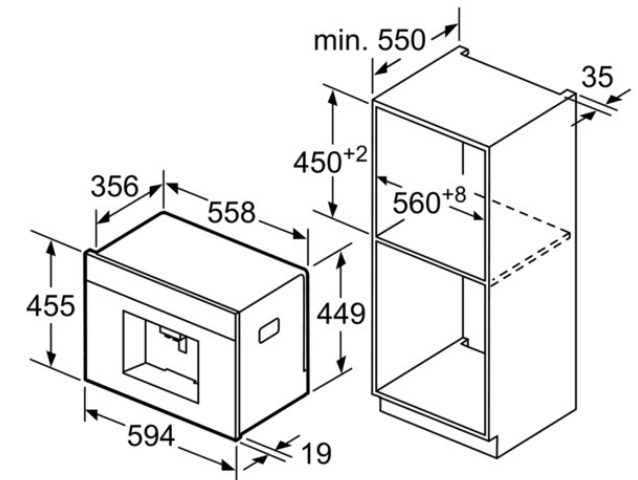

Hauteur recommandée de la niche d'encastrement (mm) : 449  
 Dimensions du produit (mm) : 455 x 594 x 375  
 Poids net ( lb ) : 43  
 Poids net (kg) : 19.66  
 Poids brut (lb) : 50  
 Poids brut (kg) : 22.65  
 Capacité du réservoir d'eau : 2.4

# BOSCH

CTL636EB6

Machine à espresso entièrement automatique  
Noir

Les réservoirs à grains et à eau  
se retirent par l'avant.  
Hauteur de montage recommandée  
95-145 cm.

Mesures en mm

Les réservoirs à grains et à eau  
se retirent par l'avant.  
Hauteur de montage recommandée  
95-145 cm.

Mesures en mm

Montage en angle côté gauche

En cas d'utilisation de la limitation de  
charnière à 92° (réf. pièce détachée  
00636455), la distance minimale au mur  
est uniquement de 100 mm. Mesures en mm

Mesures en mm