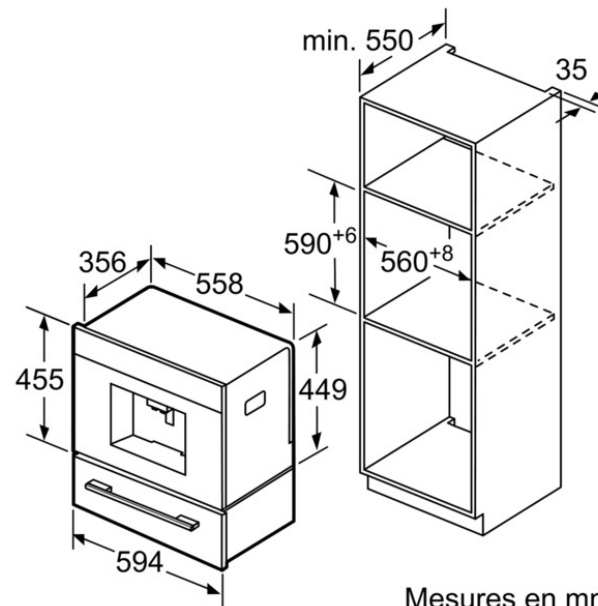

Hauteur recommandée de la niche d'encastrement (mm) : 449  
 Dimensions du produit (mm) : 455 x 594 x 375  
 Poids net ( lb ) : 43  
 Poids net (kg) : 19.66  
 Poids brut (lb) : 50  
 Poids brut (kg) : 22.65  
 Capacité du réservoir d'eau : 2.4

# BOSCH

CTL636EB6

Machine à espresso entièrement automatique  
Noir

Les réservoirs à grains et à eau  
se retirent par l'avant.  
Hauteur de montage recommandée  
95-145 cm.

Mesures en mm

Les réservoirs à grains et à eau  
se retirent par l'avant.  
Hauteur de montage recommandée  
95-145 cm.

Mesures en mm

Montage en angle côté gauche

En cas d'utilisation de la limitation de  
charnière à 92° (réf. pièce détachée  
00636455), la distance minimale au mur  
est uniquement de 100 mm. Mesures en mm

Mesures en mm