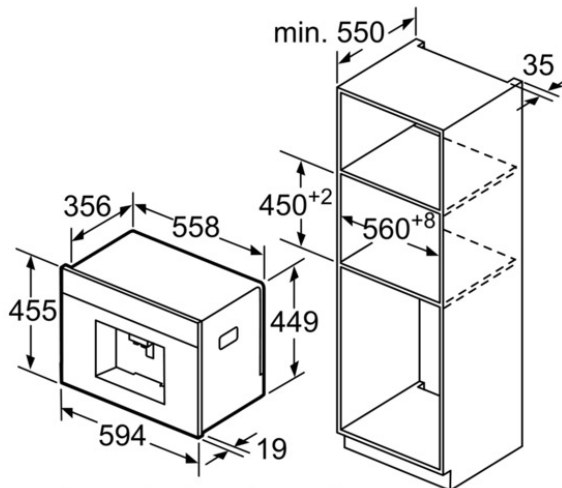

Hauteur recommandée de la niche d'encastrement (mm) : 449  
 Dimensions du produit (mm) : 455 x 594 x 375  
 Poids net ( lb ) : 43  
 Poids net (kg) : 19.66  
 Poids brut (lb) : 50  
 Poids brut (kg) : 22.65  
 Capacité du réservoir d'eau : 2.4

# BOSCH

CTL636EB6

Machine à espresso entièrement automatique  
Noir

Les réservoirs à grains et à eau  
se retirent par l'avant.  
Hauteur de montage recommandée  
95-145 cm.

Mesures en mm

Les réservoirs à grains et à eau  
se retirent par l'avant.  
Hauteur de montage recommandée  
95-145 cm.