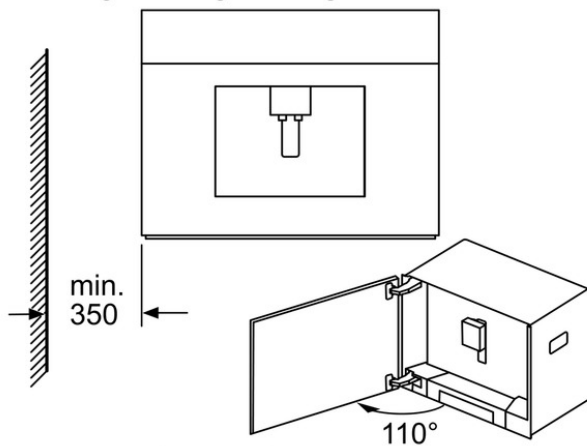

Hauteur recommandée de la niche d'encastrement (mm) : 449  
 Dimensions du produit (mm) : 455 x 594 x 375  
 Poids net ( lb ) : 43  
 Poids net (kg) : 19.66  
 Poids brut (lb) : 50  
 Poids brut (kg) : 22.65  
 Capacité du réservoir d'eau : 2.4

# BOSCH

CTL636EB6

Machine à espresso entièrement automatique  
Noir

Les réservoirs à grains et à eau  
se retirent par l'avant.  
Hauteur de montage recommandée  
95-145 cm.

Mesures en mm

Les réservoirs à grains et à eau  
se retirent par l'avant.  
Hauteur de montage recommandée  
95-145 cm.

Mesures en mm

Montage en angle côté gauche

En cas d'utilisation de la limitation de  
charnière à 92° (réf. pièce détachée  
00636455), la distance minimale au mur  
est uniquement de 100 mm. Mesures en mm