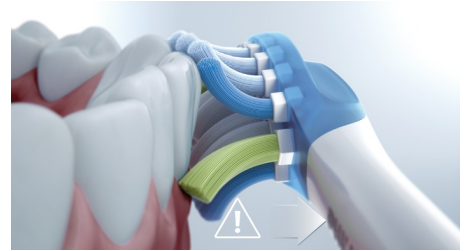

Capteur de pression intégré

Si vous n'avez pas conscience de vous brosser les dents trop fort, votre ExpertClean veille. La brosse à dents vibre pour vous rappeler de moins appuyer si nécessaire afin de laisser la tête de brosse faire le travail. 7 personnes sur 10 ont trouvé que cette fonction les avait aidés à mieux se brosser les dents.