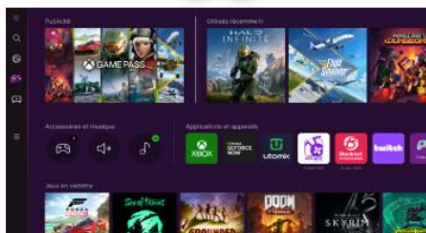

Gaming Hub

La plateforme qui regroupe tous vos jeux et services de Cloud Gaming au même endroit