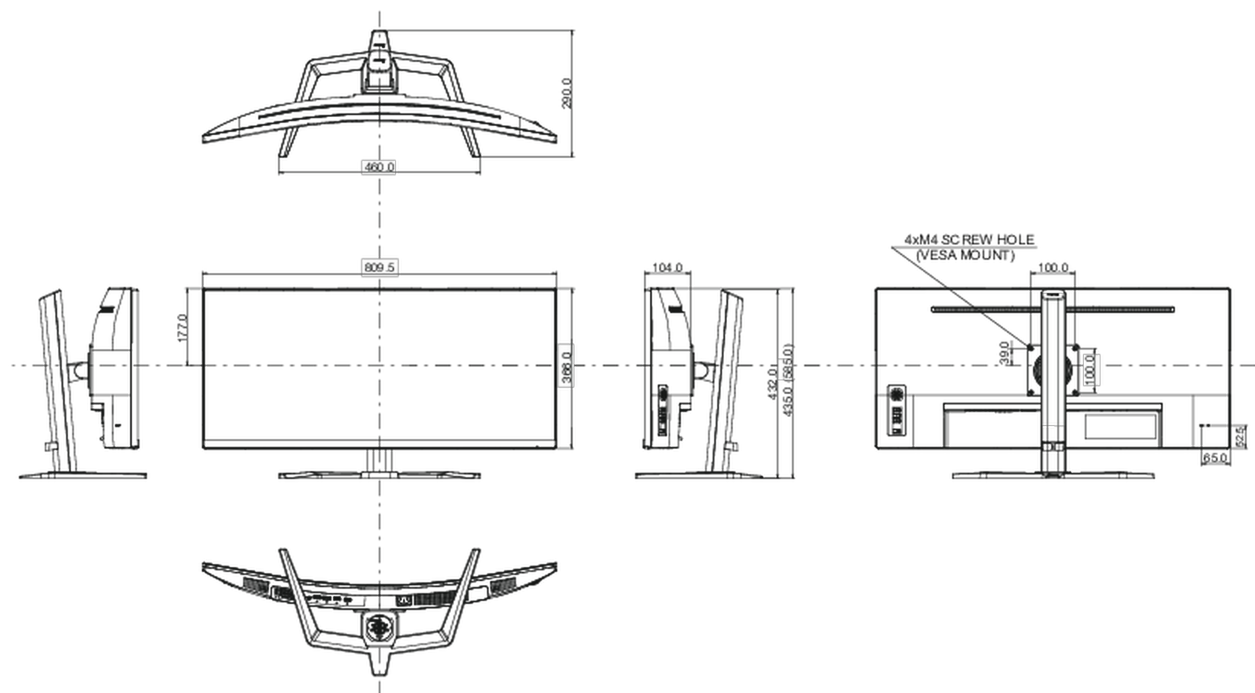

Montage VESA

100 x 100mm

05 ACCESSOIRES INCLUS

Câbles

câble d'alimentation, USB, HDMI, DP

Autres

guide démarrage rapide, guide de sécurité

06 GESTION DE L'ÉNERGIE

Bloc d'alimentation

interne

Alimentation

AC 50 - 60V, 100/240Hz

Gestion d'alimentation

66W typique, 0.5W en veille, 0.3W éteint

07 NORMES

Certifications

CE, TÜV-Bauart, EAC, PSE, RoHS support, ErP, WEEE, VCCI, REACH, UKCA

Classe d'efficacité énergétique (Regulation (EU) 2017/1369)

G

REACH SVHC

au dessus de 0.1% de plomb

08 DIMENSIONS / POIDS

Dimensions produit L x H x P

809.5 x 435 (585) x 290mm

Dimensions de la boîte L x H x P

900 x 480 x 236mm

Poids (sans boîte)

12.4kg

Poids (sans support)

9.4kg

Code EAN

4948570121427