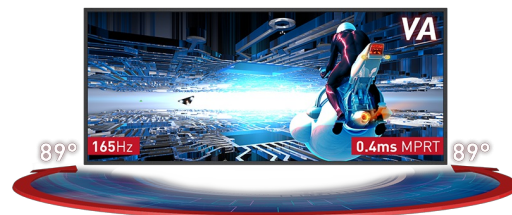

**Plongez-vous dans le jeu avec le GB3467WQSU Red Eagle incurvé doté de FreeSync Premium**

La dalle VA incurvée 1500R avec un taux de rafraîchissement de 165Hz, un MPRT 0.4 ms et une résolution de 3440 x 1440 garantit une superbe qualité d'image et une expérience de visionnement confortable et très réaliste. Le support réglable en hauteur assure une flexibilité totale pour votre position d'écran parfaite. Personnalisez les paramètres de l'écran en utilisant les modes de jeu prédéfinis et personnalisés ainsi que la fonction Black Tuner pour vous donner un contrôle total sur les scènes sombres et vous assurer que les détails sont toujours clairement visibles.

**DESIGN COURBÉ 1500R**

Inspirée par la courbe de l'œil humain, la courbure de l'écran 1500R garantit une expérience de visionnement réaliste et confortable vous permettant de vous immerger vraiment dans le jeu.

**DALLE EN TECHNOLOGIE VA AVEC SUPPORT 165HZ ET 0.4MS MPRT**

Le moniteur garantit un excellent rapport de contraste rendant toutes les nuances entre les couleurs claires et foncées clairement visibles et offre un temps de réponse des images mobiles (MPRT) exceptionnel de 0.4 ms avec une prise en charge de 165Hz.