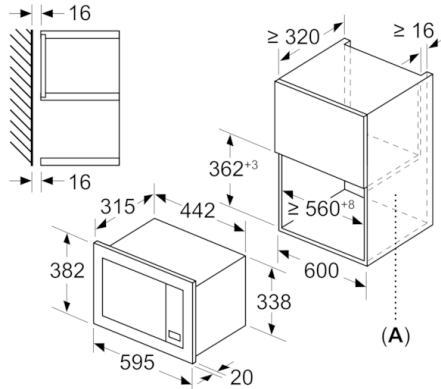

Données techniques

Type de four à micro-ondes :	MO uniquement
Type de commandes :	Electronique
Couleur de la façade :	Noir
Dimensions de la cavité (mm) :	180 x 280 x 300
Certificats de conformité :	CE, Eurasian, Ukraine
Longueur du cordon électrique (cm) :	130
Poids net (kg) :	15,002
Poids brut (kg) :	16,6
Code EAN :	4242005291236
Puissance maximum du micro-ondes (W) :	800
Puissance de raccordement (W) :	1270
Intensité (A) :	10
Tension (V) :	220-230
Fréquence (Hz) :	50
Type de prise :	Fiche cont.terre/Gard.fil ter.
Dimensions de la cavité (mm) :	180 x 280 x 300

Données techniques :

- Câble de raccordement : 130 cm
- Puissance totale de raccordement : 1.27 kW
- Tension nominale : 220 - 230 V

Dimensions:

- Dimensions appareil (HxLxP): 382 x 595 x 335 mm
- Dimensions d'encastrement (HxLxP): 560 mm - 568 mm x 362 mm - 365 mm x 320 mm
- Merci de consulter les dimensions d'encastrement des schémas d'encastrement
- Micro-ondes électronique (30 cm de profondeur) pour meuble haut 60cm, Pour installation dans une colonne

Série 2, Micro-ondes intégrable, 60 x 38 cm, Noir BFL623MB3

Mesures en mm

A : paroi arrière ouverte

Mesures en mm
Installation d'un micro-ondes de 20 l
dans un placard haut

A: dépassement en haut : 1 mm
B: dépassement en bas : 1 mm

Mesures en mm

A : paroi arrière ouverte

Mesures en mm
Installation d'un micro-ondes de 20 l
dans un meuble mural

A: dépassement en haut :
niche 362 : 6 mm
niche 365 : 3 mm
B: dépassement en bas : 14 mm