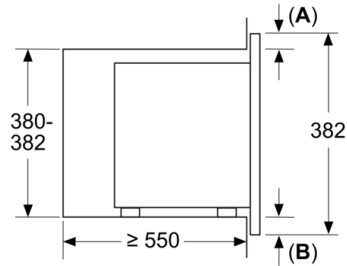

Données techniques

Type de four à micro-ondes :	MO uniquement
Type de commandes :	Electronique
Couleur de la façade :	Noir
Dimensions de la cavité (mm) :	180 x 280 x 300
Certificats de conformité :	CE, Eurasian, Ukraine
Longueur du cordon électrique (cm) :	130
Poids net (kg) :	15,002
Poids brut (kg) :	16,6
Code EAN :	4242005291236
Puissance maximum du micro-ondes (W) :	800
Puissance de raccordement (W) :	1270
Intensité (A) :	10
Tension (V) :	220-230
Fréquence (Hz) :	50
Type de prise :	Fiche cont.terre/Gard.fil ter.
Dimensions de la cavité (mm) :	180 x 280 x 300

Données techniques :

- Câble de raccordement : 130 cm
- Puissance totale de raccordement : 1.27 kW
- Tension nominale : 220 - 230 V

Dimensions:

- Dimensions appareil (HxLxP): 382 x 595 x 335 mm
- Dimensions d'encastrement (HxLxP): 560 mm - 568 mm x 362 mm - 365 mm x 320 mm
- Merci de consulter les dimensions d'encastrement des schémas d'encastrement
- Micro-ondes électronique (30 cm de profondeur) pour meuble haut 60cm, Pour installation dans une colonne

Série 2, Micro-ondes intégrable, 60 x 38 cm, Noir BFL623MB3

Mesures en mm

A : paroi arrière ouverte

Mesures en mm
Installation d'un micro-ondes de 20 l
dans un placard haut

A: dépassement en haut : 1 mm
B: dépassement en bas : 1 mm