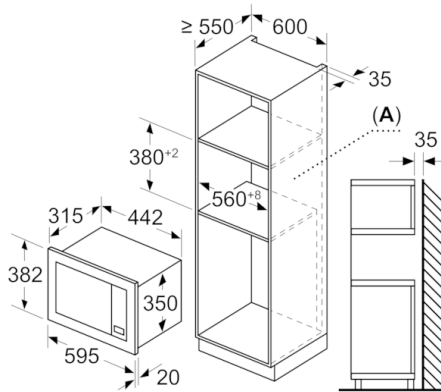

Données techniques

Type de four à micro-ondes :	MO uniquement
Type de commandes :	Electronique
Couleur de la façade :	Noir
Dimensions de la cavité (mm) :	180 x 280 x 300
Certificats de conformité :	CE, Eurasian, Ukraine
Longueur du cordon électrique (cm) :	130
Poids net (kg) :	15,002
Poids brut (kg) :	16,6
Code EAN :	4242005291236
Puissance maximum du micro-ondes (W) :	800
Puissance de raccordement (W) :	1270
Intensité (A) :	10
Tension (V) :	220-230
Fréquence (Hz) :	50
Type de prise :	Fiche cont.terre/Gard.fil ter.
Dimensions de la cavité (mm) :	180 x 280 x 300

Données techniques :

- Câble de raccordement : 130 cm
- Puissance totale de raccordement : 1.27 kW
- Tension nominale : 220 - 230 V

Dimensions:

- Dimensions appareil (HxLxP): 382 x 595 x 335 mm
- Dimensions d'encastrement (HxLxP): 560 mm - 568 mm x 362 mm - 365 mm x 320 mm
- Merci de consulter les dimensions d'encastrement des schémas d'encastrement
- Micro-ondes électronique (30 cm de profondeur) pour meuble haut 60cm, Pour installation dans une colonne

Série 2, Micro-ondes intégrable, 60 x 38 cm, Noir BFL623MB3

Mesures en mm

A : paroi arrière ouverte

Mesures en mm
Installation d'un micro-ondes de 20 l
dans un placard haut

A: dépassement en haut : 1 mm
B: dépassement en bas : 1 mm

Mesures en mm

A : paroi arrière ouverte

Mesures en mm
Installation d'un micro-ondes de 20 l
dans un meuble mural

A: dépassement en haut :
niche 362 : 6 mm
niche 365 : 3 mm
B: dépassement en bas : 14 mm