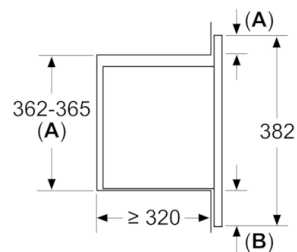

Données techniques

Type de four à micro-ondes :	MO uniquement
Type de commandes :	Electronique
Couleur de la façade :	Noir
Dimensions de la cavité (mm) :	180 x 280 x 300
Certificats de conformité :	CE, Eurasian, Ukraine
Longueur du cordon électrique (cm) :	130
Poids net (kg) :	15,002
Poids brut (kg) :	16,6
Code EAN :	4242005291236
Puissance maximum du micro-ondes (W) :	800
Puissance de raccordement (W) :	1270
Intensité (A) :	10
Tension (V) :	220-230
Fréquence (Hz) :	50
Type de prise :	Fiche cont.terre/Gard.fil ter.
Dimensions de la cavité (mm) :	180 x 280 x 300

Données techniques :

- Câble de raccordement : 130 cm
- Puissance totale de raccordement : 1.27 kW
- Tension nominale : 220 - 230 V

Dimensions:

- Dimensions appareil (HxLxP): 382 x 595 x 335 mm
- Dimensions d'encastrement (HxLxP): 560 mm - 568 mm x 362 mm - 365 mm x 320 mm
- Merci de consulter les dimensions d'encastrement des schémas d'encastrement
- Micro-ondes électronique (30 cm de profondeur) pour meuble haut 60cm, Pour installation dans une colonne

Série 2, Micro-ondes intégrable, 60 x 38 cm, Noir BFL623MB3

Mesures en mm

A : paroi arrière ouverte

Mesures en mm
Installation d'un micro-ondes de 20 l
dans un placard haut

A: dépassement en haut : 1 mm
B: dépassement en bas : 1 mm

Mesures en mm

A : paroi arrière ouverte

Mesures en mm
Installation d'un micro-ondes de 20 l
dans un meuble mural

A: dépassement en haut :
niche 362 : 6 mm
niche 365 : 3 mm
B: dépassement en bas : 14 mm