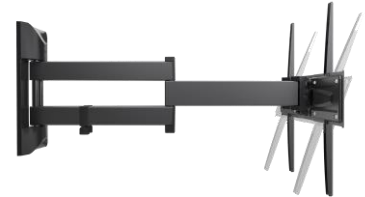

600 SDRP PLUS

VESA 300/400/600

SUPPORT TV PANTOGRAPHE SLIM

CARACTÉRISTIQUES

- Pour TV de 50 à 82" (127 à 208 cm)
- Compatible VESA 300/400/600
- Poids maximum supporté : 45 KG
- Orientation : +/- 78°
- Inclinaison : -5°/+20°
- Compatible avec les TV incurvées « CURVED TV »
- Platine extra-large pour un encreage optimale au mur.
- Système de gestion des câbles
- Système anti-décrochage
- Visserie et niveau à bulle inclus
- Livré prémonté, pour une installation encore plus simple et rapide
- Garantie : 10 ans

Support ultra-mince : distance entre le mur et la TV comprise entre 9,2 cm et 70,2 cm

Protection TV en mousse : la mousse de haute qualité (EVA) offre une protection optimale pour le TV. Elle amortit la pression lors du montage, évite le contact avec le châssis du TV et absorbe les vibrations sonores.

Ajustement facile et précis : le pivot autostable par friction offre une grande liberté de mouvement permettant d'ajuster manuellement et avec précision la position de la TV pour un confort visuel optimal.

Le TV reste toujours centré grâce au **double bras pantographe** qui permet d'écarter l'écran du mur tout en gardant le TV centré par rapport aux points de fixation.

Réglage manuel de l'horizontalité du TV : il simplifie le montage et permet de réaliser des ajustements après installation.