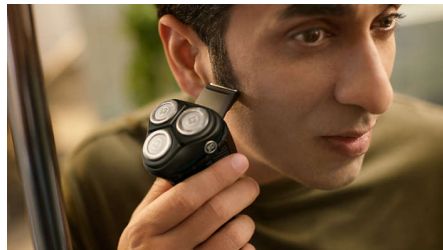

Tondeuse rétractable

Affinez et définissez votre moustache et vos pattes avec la tondeuse rétractable pour peaufiner votre look.