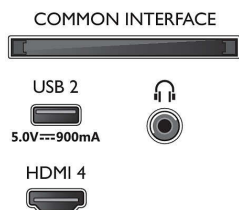

Connexions

Side