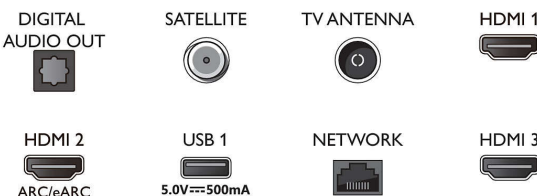

Connexions

Side

Bottom

Date de publication
2023-07-04

Version: 2.2.2

EAN: 87 18863 03766 9

© 2023 Koninklijke Philips N.V.
Tous droits réservés.

Les caractéristiques sont sujettes à modification sans préavis. Les marques commerciales sont la propriété de Koninklijke Philips N.V. ou de leurs détenteurs respectifs.