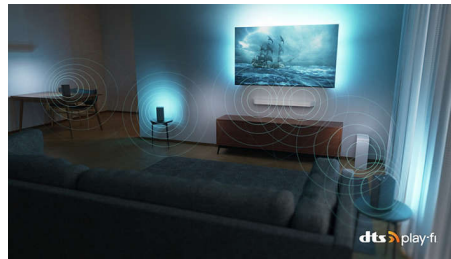

Profitez à fond de vos moments de détente avec The One. Ce téléviseur 4K Ambilight vous plonge au cœur de chaque série, film et jeu ! Bénéficiez d'une qualité d'image époustouflante, de toutes les applications de streaming, et d'un socle facile à régler pour accueillir une barre de son.

Une image ultra-nette

Quel que soit le contenu, profitez d'une image lumineuse et ultra-nette aux couleurs vives. De

plus, ce téléviseur 4K UHD Ambilight est compatible avec les principaux formats HDR. Vous verrez donc plus de détails, même dans les zones sombres et claires, sur des contenus HDR en streaming.

Un emballage responsable

Téléviseur fin. Conçu pour l'avenir.

DTS Play-Fi

Votre téléviseur diffuse un son clair et de qualité dès le déballage. Si vous souhaitez aller plus loin, le système audio domestique sans fil Philips avec DTS Play-Fi vous permet de connecter des barres de son et des enceintes sans fil compatibles dans toute la maison en quelques secondes. Vous pouvez même créer un système Home Cinéma Surround en utilisant votre téléviseur comme enceinte centrale.