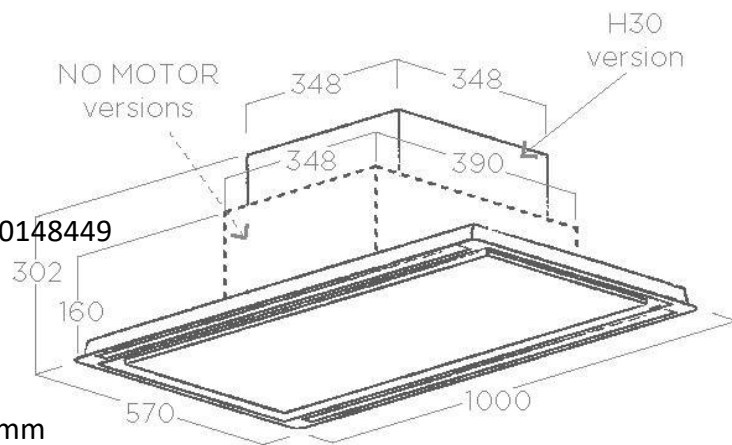

- ✓ **Silencieuse**, existe en version moteur déporté
- ✓ Gamme de lumières décoratives compatibles pour créer une ambiance agréable
- ✓ Classe énergétique A

Références

	Modèles	Code EAN
PRF0146245	HILIGHT H30 IX/A/100	8020283045613
PRF0146247	HILIGHT NO MOTOR IX/A/100	8020283046658
PRF0146246	HILIGHT H30 WH/A/100	8020283046337
PRF0146248	HILIGHT No MOTOR WH/A/100	8020283046665

Performances, filtration, éclairage

Commandes	télécommande 3 vitesses + boost
Eclairage	strip LED 2x14 watts
en option : toute une gamme d'éclairages pilotables par la télécommande de la hotte	
Mode	Extraction ou filtration avec le KIT0148449 (H30)
Mode	Extraction ou filtration
Sortie extracteur	150 mm
Débit d'air (m3/h)	150 à 455 (770)
Niveau sonore (db(A))	39 à 53 (66)
Pression (Pa)	
Filtre à graisse métal	Inclus
Filtre à charbon	Révolution filter en option KIT0148449
Classe (EEI)	A

Dimensions, finition, logistique

Dimensions	100x50 cm
Finitions	inox, verre trempé blanc
Dimensions packaging	Long.678 x Larg.1108 x H.385 mm
Poids brut	37,9kg
Poids net	30,9kg
Unités par palette	4

FALSE CEILING CUT: 550X980