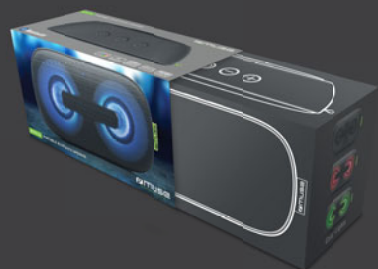

## M-370 DJ

### ENCEINTE BLUETOOTH PORTABLE

Puissance de sortie 2X3W

#### FONCTIONS

Diffusion de la musique en streaming depuis un autre appareil compatible Bluetooth comme un Ordinateur portable, une Tablette ou un Smartphone

Système mains-libres

Lumière d'ambiance multicolore

### PORTABLE BLUETOOTH SPEAKER

2X3W output power