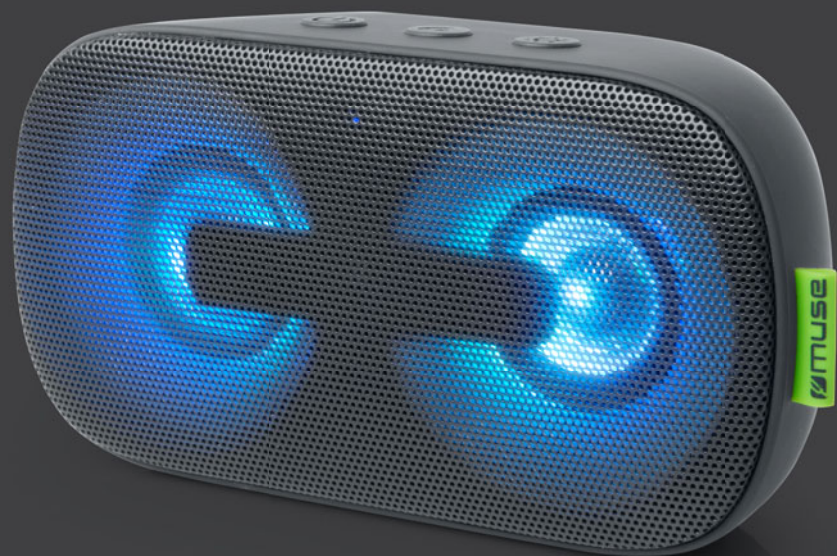

## M-370 DJ

### ENCEINTE BLUETOOTH PORTABLE

Puissance de sortie 2X3W

#### FONCTIONS

Diffusion de la musique en streaming depuis un autre appareil compatible Bluetooth comme un Ordinateur portable, une Tablette ou un Smartphone

Système mains-libres

Lumière d'ambiance multicolore