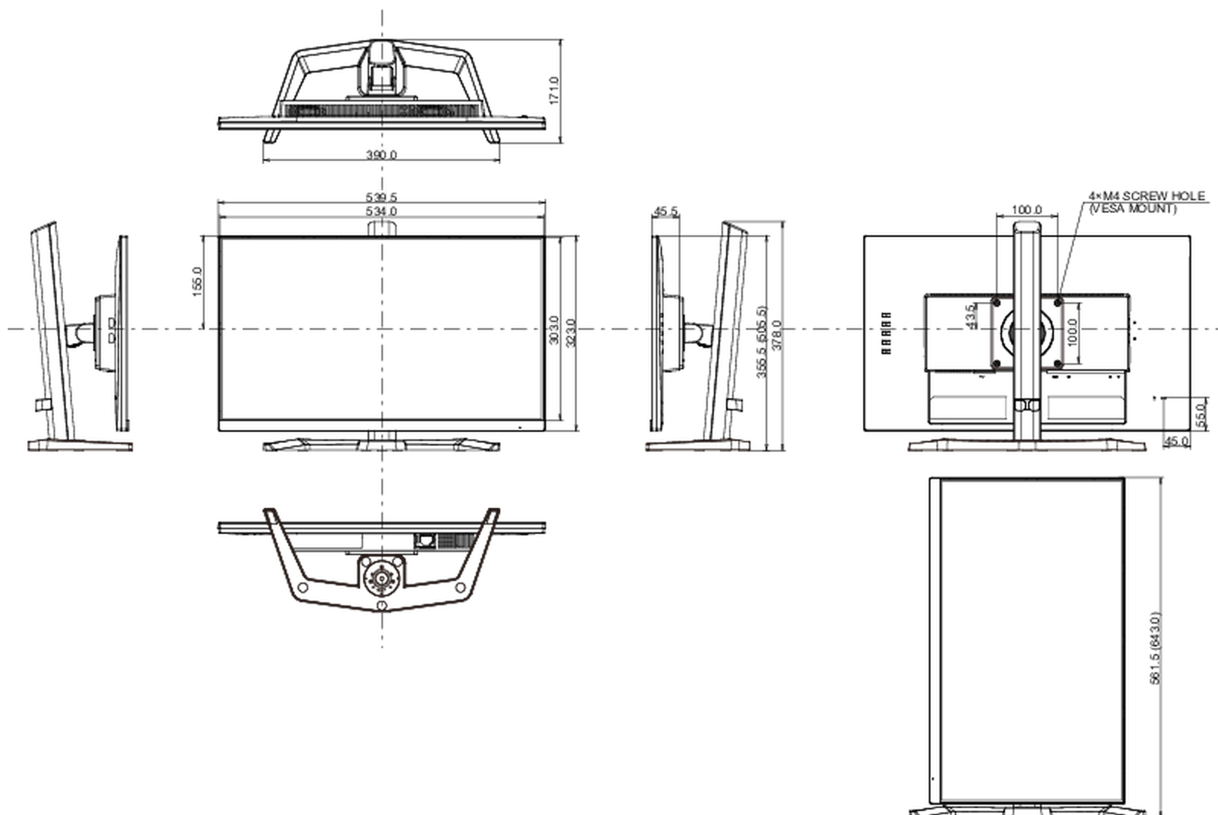

## 04 MECANIQUE

|                                          |                                                   |
|------------------------------------------|---------------------------------------------------|
| Réglages Position Image                  | hauteur, angle V, pivot (rotation des deux côtés) |
| RÉGULATION DE LA HAUTEUR                 | 150mm                                             |
| Rotation (fonction PIVOT)                | 90°                                               |
| Angle d'inclinaison                      | 23° en avant; 5° en arrière                       |
| Montage VESA                             | 100 x 100mm                                       |
| Système de gestion de passage des câbles | oui                                               |

## 08 DIMENSIONS / POIDS

|                              |                               |
|------------------------------|-------------------------------|
| Dimensions produit L x H x P | 539.5 x 355.5 (505.5) x 171mm |
| Poids (sans boîte)           | 4.5kg                         |
| Code EAN                     | 4948570123131                 |