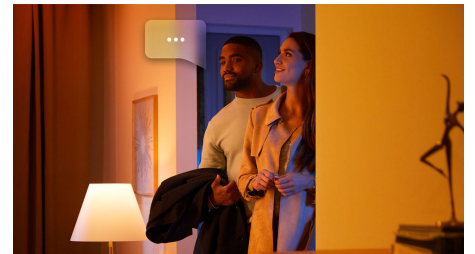

Contrôlez l'éclairage à l'aide de votre voix*

Philips Hue fonctionne avec Amazon Alexa et l'Assistant Google lorsqu'un appairage a été fait avec un appareil Google Nest ou Amazon Echo compatible. Grâce à votre voix, contrôlez plusieurs éclairages dans une pièce ou une lampe unique.