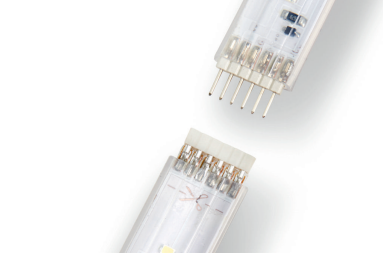

Nécessite un Lightstrip Plus compatible Bluetooth

Ce produit sert uniquement à rallonger le Lightstrip Plus Philips Hue compatible Bluetooth. Si votre pack de base Lightstrip fonctionne en Bluetooth, le logo doit figurer sur la boîte.