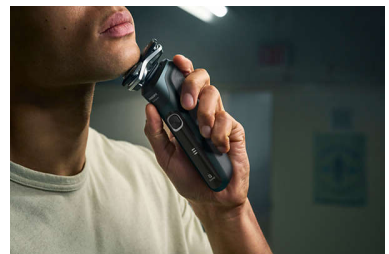

La nouvelle forme des têtes de rasage a été pensée pour offrir une plus grande précision. Leur surface est dotée de canaux de guidage des poils conçus pour les positionner de manière à permettre une coupe efficace.

Ouverture d'une simple pression

Nettoyez facilement le rasoir. Il vous suffit d'appuyer sur un bouton pour ouvrir la tête de rasage et rincer à l'eau.

À sec ou avec de la mousse

Adaptez votre technique de rasage à vos besoins. Avec le système Wet & Dry, vous pouvez opter pour un rasage à sec confortable, ou pour un rasage rafraîchissant sur peau humide - avec du gel ou de la mousse - même sous la douche.

Tondeuse rétractable

Finalisez votre style avec la tondeuse de précision rétractable de ce rasoir. Intégrée au corps du rasoir, elle est idéale pour entretenir sa moustache et tailler ses pattes.

60 minutes d'autonomie