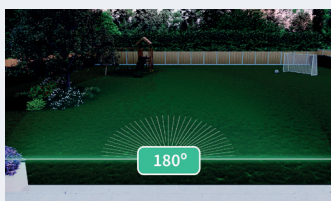

Champ de vision

Champ de vision très large de 180° pour garantir une protection optimale de votre habitation sur toute sa surface.

Zoom x12

Zoomez sur tous les détails grâce à nos objectifs de caméra de pointe. Agrandissez les images jusqu'à 12 fois pour identifier les détails, petits et grands, et suivez les mouvements dans le champ de vision de la caméra en temps réel.