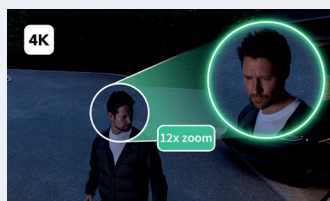

Vision nocturne couleur optimisée

La vision nocturne 4K en couleur capture les moindres détails, même dans la nuit la plus sombre.

Détection avancée

Recevez uniquement les notifications importantes et réduisez les fausses alertes en sélectionnant ou non l'identification des personnes, des animaux, des voitures ou des colis par votre caméra.

Champ de vision

Champ de vision très large de 180° pour garantir une protection optimale de votre habitation sur toute sa surface.

Zoom x12

Zoomez sur tous les détails grâce à nos objectifs de caméra de pointe. Agrandissez les images jusqu'à 12 fois pour identifier les détails, petits et grands, et suivez les mouvements dans le champ de vision de la caméra en temps réel.