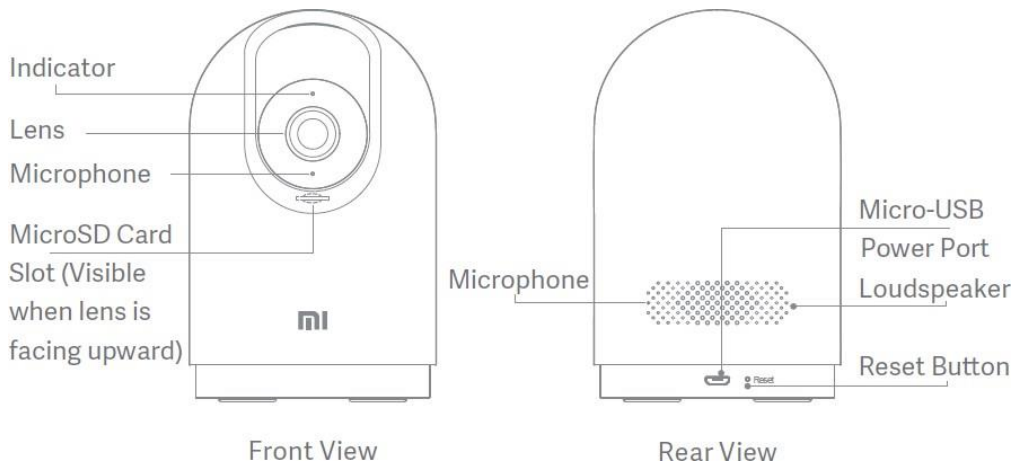

Aperçu

Contenu de l'emballage

Mi 360° Home Security Camera 2K Pro, adaptateur secteur, câble de charge, kit de montage mural, manuel utilisateur

Caractéristiques

Modèle	BHR4193GL	Dimensions	122 x 78 x 78mm
Résolution	2304*1296	Alimentation	5V 2A
Codec vidéo	H.265	Connectivité sans-fil	Wi-Fi IEEE 802.11a/b/g/n/ac 2.4GHz/5GHz, Bluetooth 4.2
Compatibilité	Android 4.4, iOS 9.0 ou supérieur	Température de fonctionnement	-10°C ~ 50°C
Champ de vision	110°	Stockage extensible	Carte Micro SD (jusqu'à 32GB)