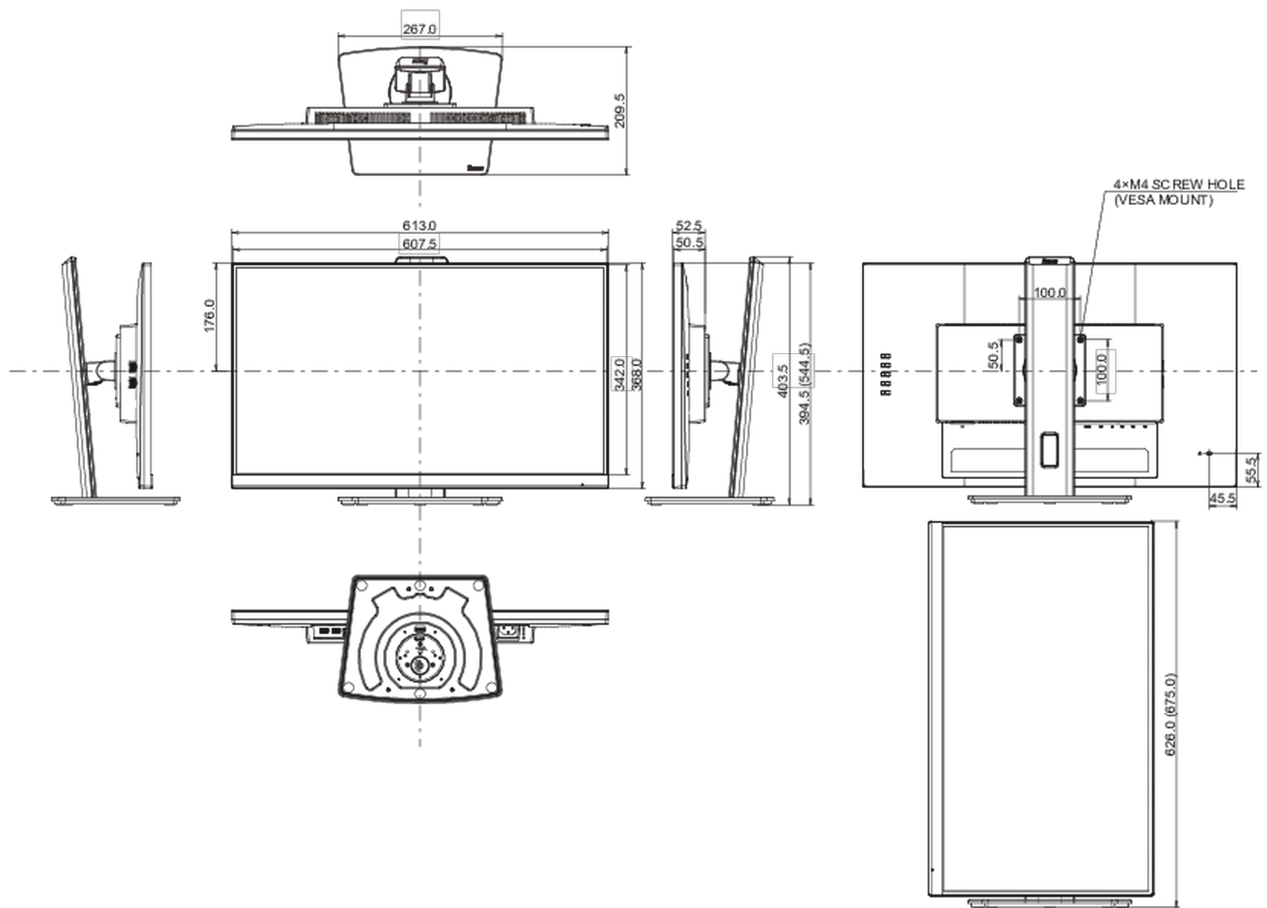

Design	3 côtés sans bordure
Diagonale	27", 68.5cm
Matrice	IPS LED, finition mate
Résolution native	2560 x 1440 @100Hz (3.7 megapixel WQHD)
Le ratio d'aspect	16:9
Luminosité	250 cd/m ²
Contraste	1300:1
Contraste dynamique	80M:1
Temps de réponse (MPRT)	0.4ms
Angle de vision	horizontal/vertical: 178°/178°, droit/gauche: 89°/89°, en avant/en arrière: 89°/89°
Couleurs supportées	16.7mIn (sRGB: 99%, NTSC 72%)
Fréquence horizontale	30 - 147kHz
Surface de travail H x L	596.7 x 335.7mm, 23.5 x 13.2"
Taille du pixel	0.233mm
Couleur	mate, blanc

04 MECANIQUE

Réglages Position Image	hauteur, angle H, angle V, pivot (rotation des deux côtés)
RÉGULATION DE LA HAUTEUR	150mm
Rotation (fonction PIVOT)	90°
Angle de rotation	90°; 45° gauche; 45° droit
Angle d'inclinaison	22° en avant; 5° en arrière

Montage VESA	100 x 100mm
Système de gestion de passage des câbles	oui

05 ACCESSOIRES INCLUS

Câbles	câble d'alimentation, USB, HDMI, DP
Autres	guide démarrage rapide, guide de sécurité

06 GESTION DE L'ÉNERGIE

08 DIMENSIONS / POIDS

Dimensions produit L x H x P	613.5 x 394 (544.5) x 209.5mm
Dimensions de la boîte L x H x P	690 x 455 x 168mm
Poids (sans boîte)	6.1kg
Poids (avec boîte)	7.9kg
Code EAN	4948570123384