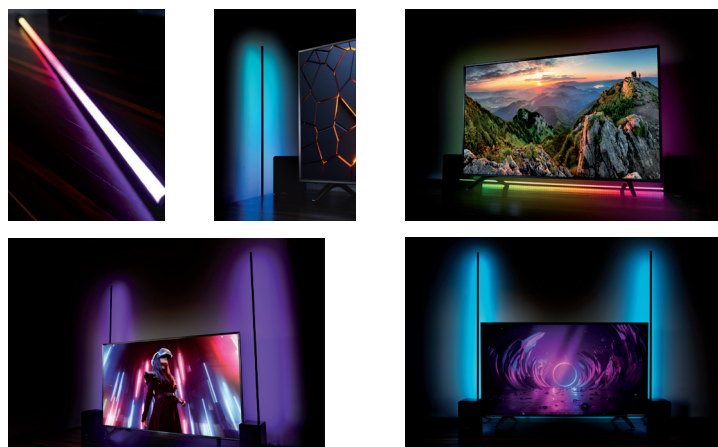

TUBE LUMINEUX RGB SUR PIED 1,8m

MAGIC-COLOR-STICK-1.8WH MAGIC-COLOR-STICK-1.8BK

Doté d'un design très épuré et d'une très belle finition, vous serez séduit non seulement par sa finesse mais aussi par la qualité de ses couleurs. Créé et pensé pour s'intégrer aussi bien dans votre intérieur que lors de vos prestations DJ. En plus d'être puissant et léger, le MAGIC-COLOR-STICK est l'effet idéal pour vos ambiances festives, cocooning ou autres, selon vos envies. Le MAGIC-COLOR-STICK n'est certainement pas un tube lumineux comme les autres !

FEATURES

- 7 couleurs au choix
- Plusieurs modes de fonctionnement avec ajustement de la luminosité, de la vitesse, de la sensibilité musicale, etc.
- Création de couleurs personnalisées
- Fonction Timer avec programmation de la durée de fonctionnement
- L'application permet de piloter plusieurs tubes lumineux en même temps en créant des groupes
- Commandable via la télécommande ou par l'application Bluetooth
- Convient pour la maison, dans des discothèques, salles des fêtes, bars, pubs, restaurants, vitrines, etc.