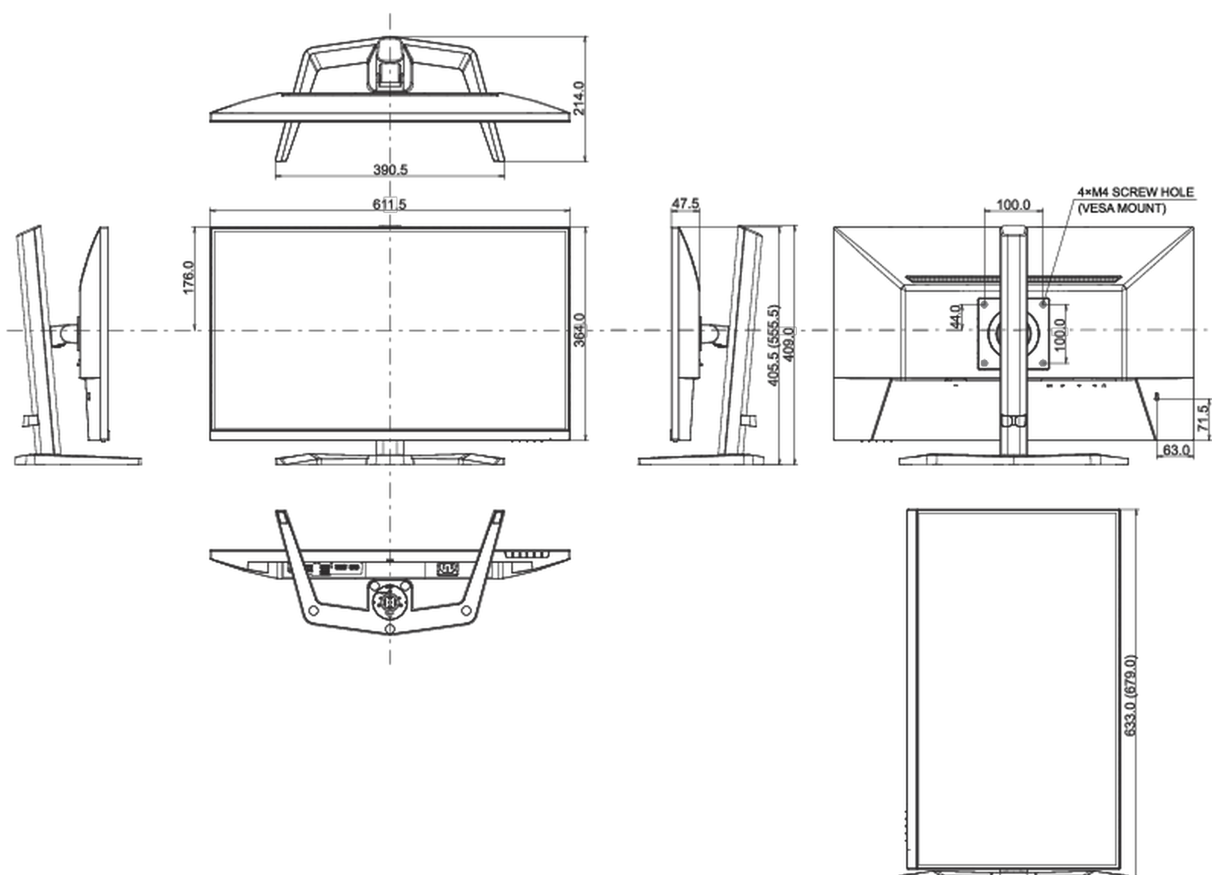

## 08 DIMENSIONS / POIDS

Dimensions produit L x H x P	611.5 x 555.5 x 214mm
Dimensions de la boîte L x H x P	691 x 142 x 447mm
Poids (sans boîte)	5.5kg
Poids (avec boîte)	7.2kg
Code EAN	4948570122783

*Toutes les marques nommées sur ce site sont des marques déposées. iiyama ne pourra être tenu responsable d'éventuelles erreurs ou omissions contenues sur ce site. Tous les écrans LCD iiyama sont conformes à la norme ISO-9241-307:2008 pour ce qui concerne les défauts de pixel.*