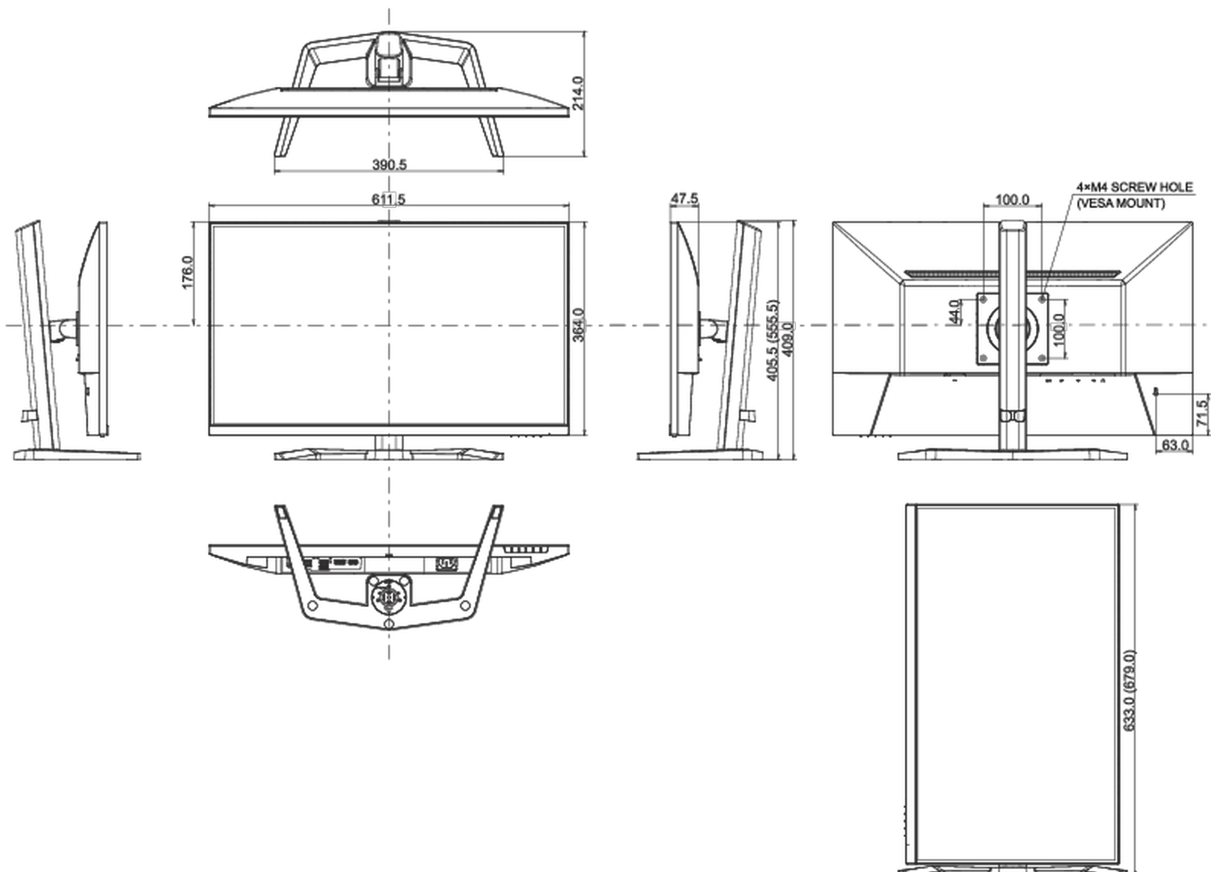

## 08 DIMENSIONS / POIDS

Dimensions produit L x H x P 611.5 x 555.5 x 214mm

Dimensions de la boîte L x H x P 688 x 142 x 447mm

Poids (sans boîte) 5.2kg

Poids (avec boîte) 6.9kg

Code EAN 4948570122769

*Toutes les marques nommées sur ce site sont des marques déposées. iiyama ne pourra être tenu responsable d'éventuelles erreurs ou omissions contenues sur ce site. Tous les écrans LCD iiyama sont conformes à la norme ISO-9241-307:2008 pour ce qui concerne les défauts de pixel.*