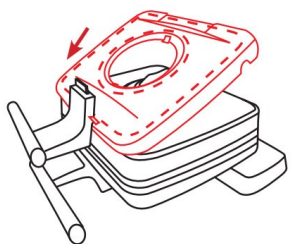

FRIFRI LE GAUFRIER

WA102

En gris avec 1200 Watts, découvrez le gaufrier de la gamme Héritage Gaufres traditionnelles dans sa version améliorée Cool Touch pour faire des gaufres dans la plus pure des traditions.

- Plaques en fonte d'aluminium et antiadhésives pour une cuisson uniforme et un usage à l'infini.
- Encore plus performant à la cuisson, toujours avec 1.200 Watts, cuisez rapidement toutes vos gaufres sans attendre, les unes après les autres.
- Pratique avec son thermostat et sa fonction rotative pour une cuisson parfaite de la pâte.
- Les nouvelles coques de protection thermique Cool Touch assurent une manipulation sereine de l'appareil lors de la cuisson, et ce même avec des enfants !
- Facile à nettoyer, les plaques interchangeables amovibles passent au lave-vaisselle.