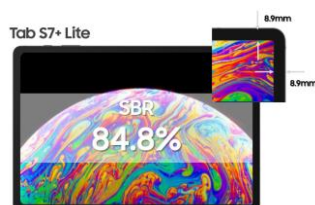

# Galaxy Tab S7 FE

Version Wifi, 128 Go

**DESIGN RAFFINE TOUT  
EN METAL**

**GRAND ECRAN  
DE 12,4"**

**S PEN  
INCLUS**

**EXPERIENCE  
GALAXY**

-  [facebook.com/SamsungMobileFrance](https://facebook.com/SamsungMobileFrance)
-  [twitter.com/SamsungMobileFR](https://twitter.com/SamsungMobileFR)
-  [youtube.com/user/SamsungMobileFrance](https://youtube.com/user/SamsungMobileFrance)
-  [instagram.com/samsungfrance](https://instagram.com/samsungfrance)