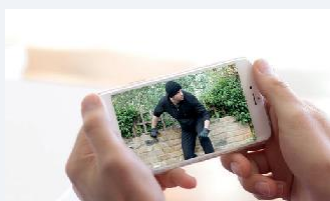

Zoom et suivi automatiques

Ne manquez aucune activité importante grâce à la mise au point automatique numérique et au suivi des objets en mouvement.