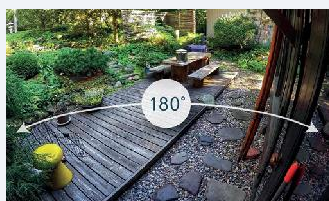

### Champ de vision de 180 degrés en diagonale

Surveillez une zone plus large grâce à un objectif grand angle avec correction automatique d'image qui atténue l'effet fisheye.