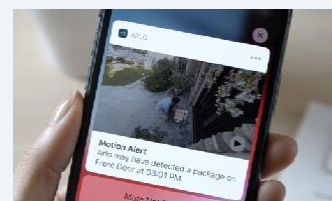

### Audio bidirectionnelle

La liaison audio bidirectionnelle avec réduction des effets de souffle et de bruits de fond permet de communiquer naturellement avec vos visiteurs.

### Zoom et suivi automatiques

Ne manquez aucune activité importante grâce à la mise au point automatique numérique et au suivi des objets en mouvement.

### Champ de vision de 180 degrés en diagonale

Surveillez une zone plus large grâce à un objectif grand angle avec correction automatique d'image qui atténue l'effet fisheye.

### Notifications intelligentes

Vous recevez une alerte lorsque votre caméra détecte un mouvement, et vous pouvez regarder le flux vidéo en direct pour voir l'origine du déclenchement.

arlo

Connect • Prevent • Protect