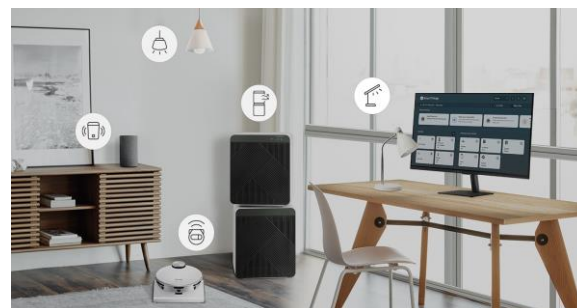

SAMSUNG

NOUVEAUTÉ 2023

Smart Monitor M5

32"

L'écran connecté à toutes vos vies

ECRAN PC OU TV, NE CHOISISSEZ PLUS

Nativement équipé du Wifi, avec une simple connexion internet vous pourrez travailler sans avoir besoin de votre PC grâce à Office 365 ou la fonction Remote PC. Sans oublier de vous divertir en accédant via Smart Hub à vos plateformes de streaming et applications préférées.

BÉNÉFICIEZ D'UNE EXPÉRIENCE DE DIVERTISSEMENT

Visionner des films et des séries n'a jamais été aussi simple. Accédez à toutes vos applications de divertissement préférées telles que Netflix, YouTube ou Disney+, sans avoir besoin d'un PC ou un appareil mobile. Une simple connexion internet suffit.

UN ACCÈS FACILITÉ À VOS DOCUMENTS

Grâce aux fonctionnalités d'accès à distance qu'offre le Smart Monitor, vous pouvez vous connecter à votre compte Office 365 pour consulter, modifier et enregistrer votre travail dans le Cloud.

CONNECTEZ-VOUS EN TOUTE FACILITÉ

Tout est configuré pour que votre Smart Monitor se connecte avec n'importe lequel de vos appareils. Vous disposez de Airplay, Samsung DeX, Tap View et la connectique USB type-C vous permet de diffuser des documents sur votre écran PC.