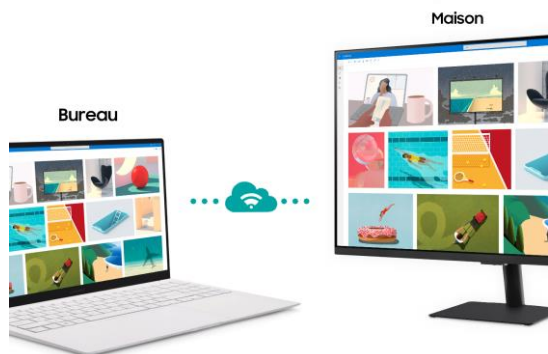

SAMSUNG

NOUVEAUTÉ 2023

Smart Monitor M5

32"

L'écran connecté à toutes vos vies

ECRAN PC OU TV, NE CHOISISSEZ PLUS

Nativement équipé du Wifi, avec une simple connexion internet vous pourrez travailler sans avoir besoin de votre PC grâce à Office 365 ou la fonction Remote PC. Sans oublier de vous divertir en accédant via Smart Hub à vos plateformes de streaming et applications préférées.

BÉNÉFICIEZ D'UNE EXPÉRIENCE DE DIVERTISSEMENT

Visionner des films et des séries n'a jamais été aussi simple. Accédez à toutes vos applications de divertissement préférées telles que Netflix, YouTube ou Disney+, sans avoir besoin d'un PC ou un appareil mobile. Une simple connexion internet suffit.

UN ACCÈS FACILITÉ À VOS DOCUMENTS

Grâce aux fonctionnalités d'accès à distance qu'offre le Smart Monitor, vous pouvez vous connecter à votre compte Office 365 pour consulter, modifier et enregistrer votre travail dans le Cloud.

CONNECTEZ-VOUS EN TOUTE FACILITÉ

Tout est configuré pour que votre Smart Monitor se connecte avec n'importe lequel de vos appareils. Vous disposez de Airplay, Samsung DeX, Tap View et la connectique USB type-C vous permet de diffuser des documents sur votre écran PC.