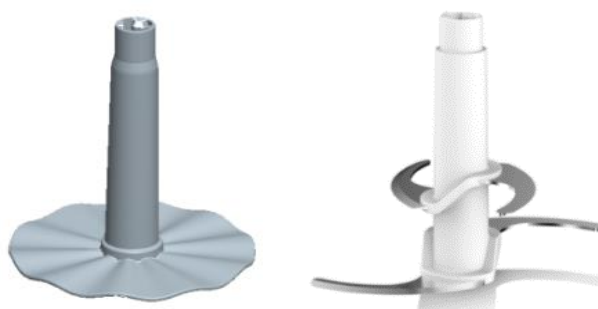

Mini-hachoir 3-en-1 - très grande puissance

Mini par la taille / Maxi par la puissance

Accessoirisation complète pour hâcher, ciseler et émulsionner très efficacement

Design facilitant la prise en main

Puissance : 400W

Capacité max. 0,50 L. - capacité utile 0,36 L.

Couteau 4 lames

Emulsionneur

Pieds anti-dérapants

Hachoir - ciseleur 4 lames

Emulsionneur

400W
220-240V
50-60Hz

**CAPACITE
TOTALE**
0,50 L.

**CAPACITÉ
UTILE**
0,36 L.

**PIEDS
ANTI-
DÉRAPANTS**

- quadruple lame pour
- hacher
- ciseler

- disque émulsionneur pour
- fouetter
- émulsifier

	Code	EAN	L	I	H	Poids kg.	Q. par packaging	Q. par colis	Q. par palette
Produit	8586	3760 2407 8586 6	110	110	220	0,71	1	6	N/A
Packaging	8586	3760 2407 8586 6	152	152	260	0,81		6	N/A
Colis	8586	3760 2407 8586 6	480	320	280	5,80			N/A
Palette	8586	3760 2407 8586 6	N/A	N/A	N/A	N/A			