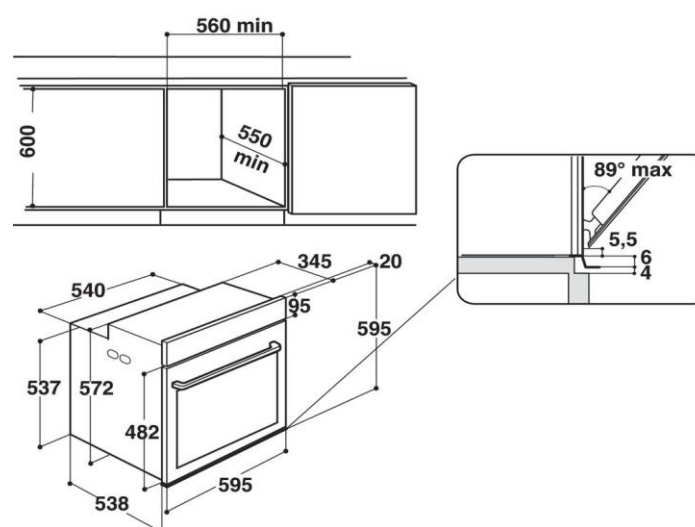

SCHEMA D'ENCASTREMENT