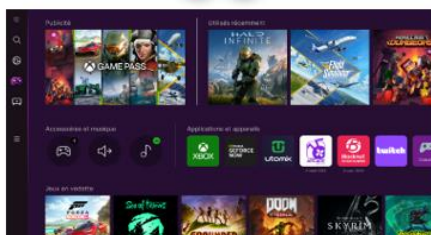

Gaming Hub

La plateforme qui regroupe tous vos jeux et services de Cloud Gaming au même endroit