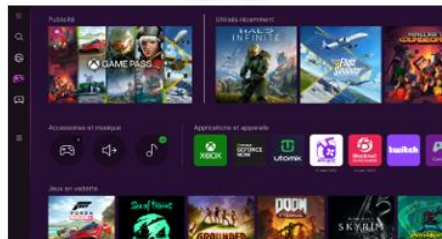

Gaming Hub

La plateforme qui regroupe tous vos jeux et services de Cloud Gaming au même endroit