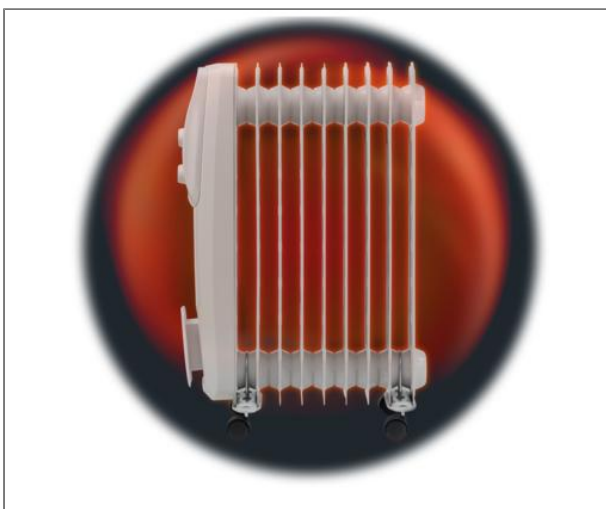

CONVECTEUR BAIN D'HUILE INTENSIMUM
BU2620F0

Robustesse et large émission de chaleur

Avec le radiateur bain d'huile Intensium de Rowenta, profitez d'une émission de chaleur large et confortable pour des pièces d'une superficie maximale de 25 m²*. Sa puissance ajustable jusqu'à 2 000 W atteint progressivement la température souhaitée en silence. Il dispose par ailleurs de trois réglages avec thermostat variable. Sa double protection de sécurité est synonyme de tranquillité d'esprit.

*dans une pièce à isolation récente conforme à la norme RT2012