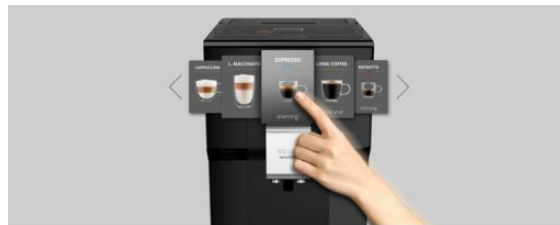

# KRUPS®

  
Produit fabriqué en France

**INTUITION PREFERENCE**  
Expresso broyeur à café grains  
EA873810

## Laissez vous guider par votre intuition

L'intuition est le maître-mot de la conception de cette machine à café broyeur grain. Laissez vous guider au travers d'un parcours simplifié et personnalisé, afin de déguster un café parfait. Son interface semblable à celle d'un smartphone avec son écran tactile de grande taille, offre des paramètres de personnalisation avancés et des indicateurs lumineux intuitifs, le tout conçu de manière intelligente et pratique. Il ne reste plus qu'à faire confiance à votre intuition !