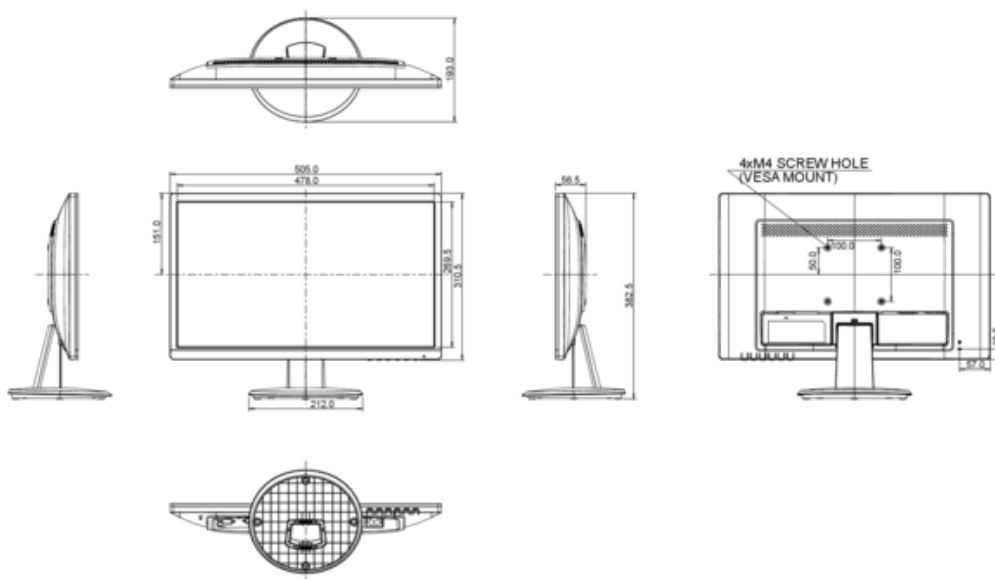

## 1. CARACTÉRISTIQUES DE L'ÉCRAN

DIAGONALE	21.5"; 54.7cm
MATRICE	VA LED-backlit
SURFACE DE TRAVAIL (H X L)	268.1 x 476.6 mm; 10.6" x 18.8"
TEMPS DE RÉPONSE	5 ms
CONTRASTE	3000 : 1 typique
CONTRASTE	12 000 000 : 1 ACR
LUMINOSITÉ	250 cd/m <sup>2</sup> typique
ANGLE DE VISION	horizontal/vertical: 178° / 178°; droit/gauche : 89° / 89°; en avant/en arrière : 89° / 89°
AFFICHAGE DES COULEURS	16.7 million
TAILLE DU PIXEL (HOR. X VERT.)	0.248 x 0.248 mm
RÉSOLUTION NATIVE	Full HD 1080p, 1920 x 1080 ( 2.1 megapixel)
FRÉQUENCE HORIZONTALE	30 - 80 KHz
FRÉQUENCE VERTICALE	55 - 75 Hz
SYNCHRONISATION	Separate Sync
LE RATIO D'ASPECT	16 : 9

## 6. DIMENSIONS ET POIDS

DIMENSIONS L X H X P	505 x 382.5 x 193 mm
POIDS	2.8 kg

Toutes les marques nommées sur ce site sont des marques déposées. iiyama ne pourra être tenu responsable d'éventuelles erreurs ou omissions contenues sur ce site. Tous les écrans LCD iiyama sont conformes à la norme ISO-9241-307:2008 pour ce qui concerne les défauts de pixel.