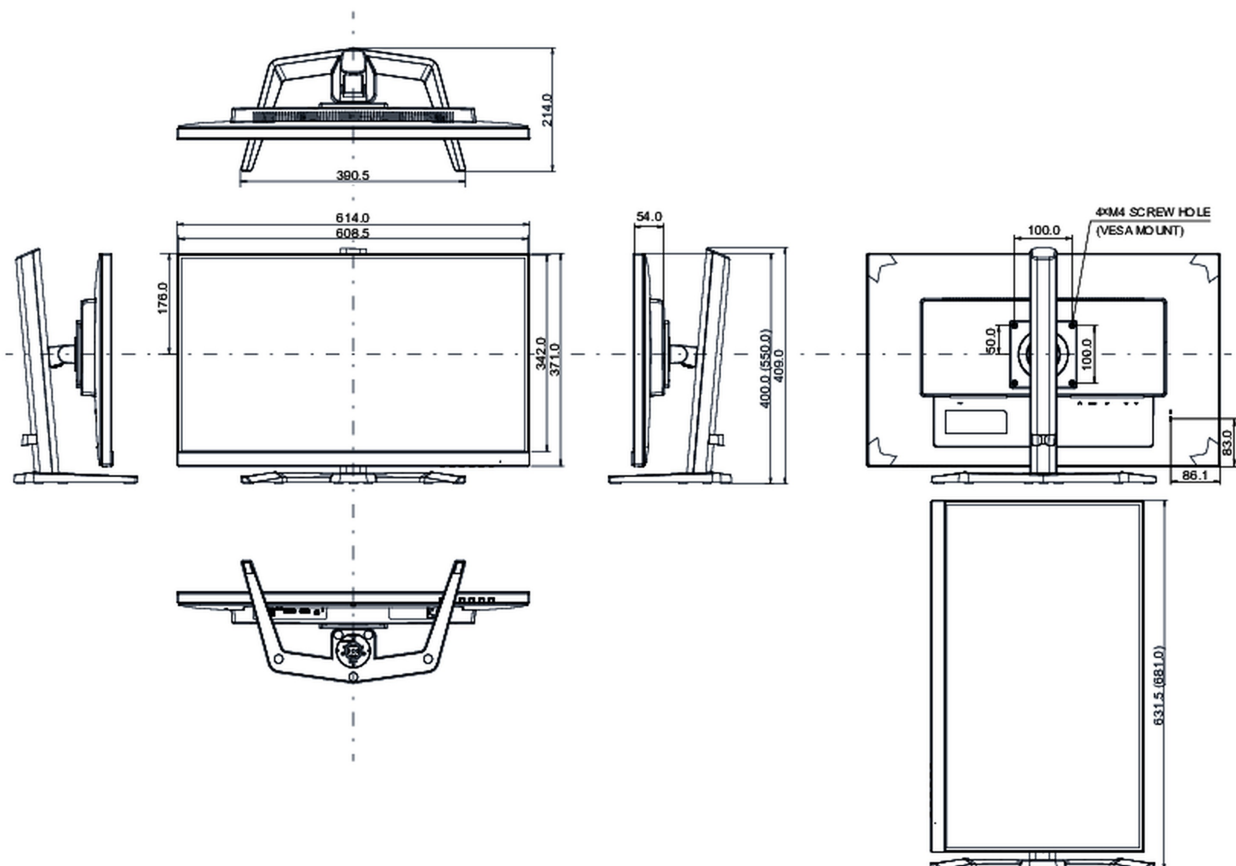

Systeme de gestion de passage des cables

oui

05 ACCESSOIRES INCLUS

Cables

cable d'alimentation, USB, HDMI, DP

Autres

guide demarrage rapide, guide de securite

06 GESTION DE L'ENERGIE

Bloc d'alimentation

interne

Alimentation

AC 100 - 240V, 50/60Hz

Gestion d'alimentation

33W typique, 0.5W en veille, 0.5W eteint

07 NORMES

Certifications

CE, TÜV-Bauart, EAC, PSE, RoHS support, ErP, WEEE, VCCI, REACH, UKCA

Classe d'efficacite energetique (Regulation (EU) 2017/1369)

G

REACH SVHC

au dessus de 0.1% de plomb

08 DIMENSIONS / POIDS

Dimensions produit L x H x P

614 x 400 (550) x 214mm

Dimensions de la boite L x H x P

692 x 506 x 207mm

Poids (sans boite)

5.7kg

Poids (avec boite)

7,7kg

Code EAN

4948570121939