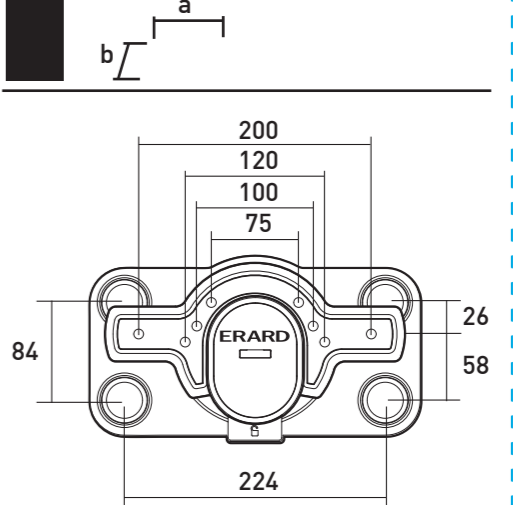

7 ?

7a

16 mm

7b

32 mm

7a

16/21 mm

7b

32/37 mm

8

9

10

11

Vous avez des questions ?
Vous avez besoin de conseils ?
▶ N°Vert 0 800 40 40 60
APPEL GRATUIT DEPUIS UN POSTE FIXE
international : +33 472 46 16 26

Fabriqué en France
Made in France
www.erard.com

FiXiT 200

SUPPORT MURAL ULTRA-FIN POUR ÉCRAN PLAT
ULTRA FLAT WALL MOUNT FOR FLAT TV SCREEN

REF : 044020 v2.2

M 50 KG
19"-43"
48-109 cm
TESTÉ JUSQU'À 200 KG
TESTED UP TO 200 KG

ERARD®

1

2

3