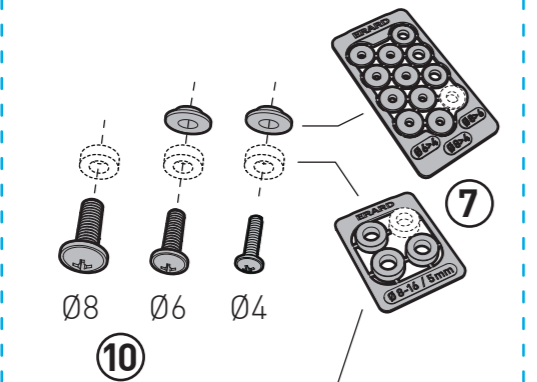

7 ?

7a

16 mm

7b

32 mm

7a

16/21 mm

7b

32/37 mm

8

9

10

11

Vous avez des questions ?
Vous avez besoin de conseils ?
▶ N°Vert 0 800 40 40 60
APPEL GRATUIT DEPUIS UN POSTE FIXE
international : +33 472 46 16 26

Fabriqué en France
Made in France
www.erard.com

FiXiT 200

SUPPORT MURAL ULTRA-FIN POUR ÉCRAN PLAT
ULTRA FLAT WALL MOUNT FOR FLAT TV SCREEN

REF : 044020 v2.2

M 50 KG
19"-43"
48-109 cm
TESTÉ JUSQU'À 200 KG
TESTED UP TO 200 KG

ERARD®

1

2

3