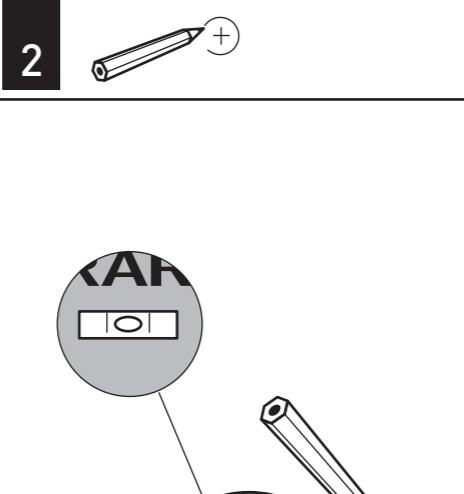

FiXiT 200

SUPPORT MURAL ULTRA-FIN POUR ÉCRAN PLAT
ULTRA FLAT WALL MOUNT FOR FLAT TV SCREEN

REF : 044020 v2.2

M 50 KG
19"-43"
48-109 cm
TESTÉ JUSQU'À 200 KG
TESTED UP TO 200 KG

ERARD®

1

2

3