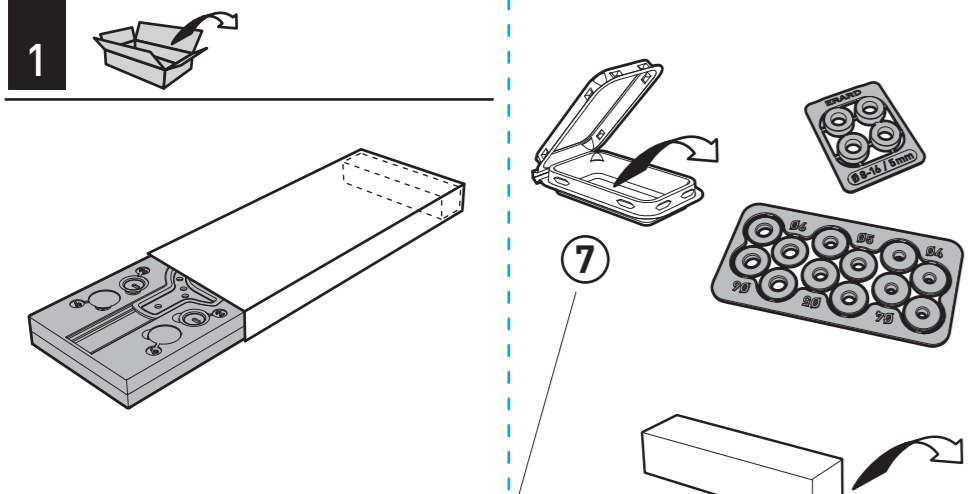

FiXiT 200

SUPPORT MURAL ULTRA-FIN POUR ÉCRAN PLAT
ULTRA FLAT WALL MOUNT FOR FLAT TV SCREEN

REF : 044020 v2.2

M 50 KG
19"-43"
48-109 cm
TESTÉ JUSQU'À 200 KG
TESTED UP TO 200 KG

ERARD®

1

2

3