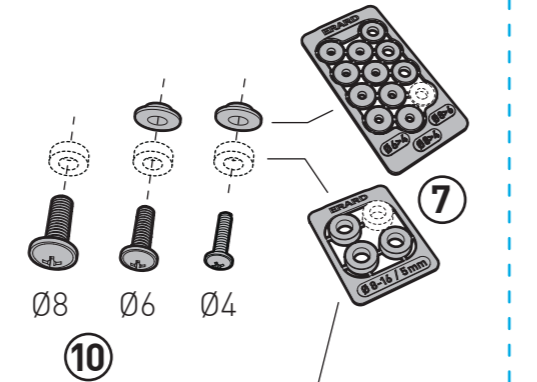

7 ?

7a

16 mm

7b

32 mm

7a

16/21 mm

7b

32/37 mm

8

9

10

11

Vous avez des questions ?
Vous avez besoin de conseils ?
▶ N°Vert 0 800 40 40 60
APPEL GRATUIT DEPUIS UN POSTE FIXE
international : +33 472 46 16 26

Fabriqué en France
Made in France
www.erard.com

FiXiT 200

SUPPORT MURAL ULTRA-FIN POUR ÉCRAN PLAT
ULTRA FLAT WALL MOUNT FOR FLAT TV SCREEN

REF : 044020 v2.2

M 50 KG
19"-43"
48-109 cm
TESTÉ JUSQU'À 200 KG
TESTED UP TO 200 KG

ERARD®

1

2

3