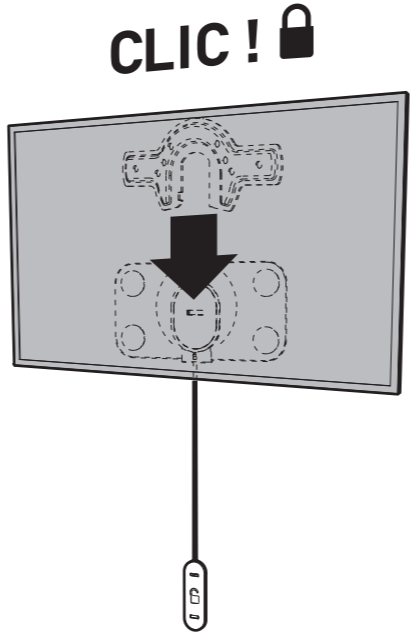

7 ?

7a

16 mm

7b

32 mm

7a

16/21 mm

7b

32/37 mm

8

9

10

11

Vous avez des questions ?
Vous avez besoin de conseils ?
▶ N°Vert 0 800 40 40 60
APPEL GRATUIT DEPUIS UN POSTE FIXE
international : +33 472 46 16 26

Fabriqué en France
Made in France
www.erard.com

FiXiT 200

SUPPORT MURAL ULTRA-FIN POUR ÉCRAN PLAT
ULTRA FLAT WALL MOUNT FOR FLAT TV SCREEN

REF : 044020 v2.2

M 50 KG
19"-43"
48-109 cm
TESTÉ JUSQU'À 200 KG
TESTED UP TO 200 KG

ERARD®

1

2

3