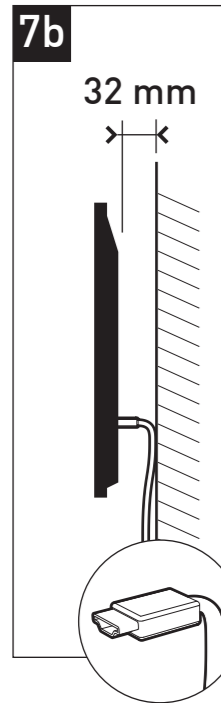

7 ?

7a

16 mm

7b

32 mm

7a

16/21 mm

7b

32/37 mm

8

9

10

11

Vous avez des questions ?
Vous avez besoin de conseils ?
▶ N°Vert 0 800 40 40 60
APPEL GRATUIT DEPUIS UN POSTE FIXE
international : +33 472 46 16 26

Fabriqué en France
Made in France
www.erard.com

FiXiT 200

SUPPORT MURAL ULTRA-FIN POUR ÉCRAN PLAT
ULTRA FLAT WALL MOUNT FOR FLAT TV SCREEN

REF : 044020 v2.2

M 50 KG
19"-43"
48-109 cm
TESTÉ JUSQU'À 200 KG
TESTED UP TO 200 KG

ERARD®

1

2

3