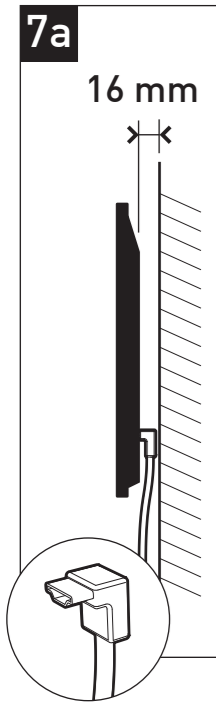

7 ?

7a

16 mm

7b

32 mm

7a

16/21 mm

7b

32/37 mm

8

9

10

11

Vous avez des questions ?
Vous avez besoin de conseils ?
▶ N°Vert 0 800 40 40 60
APPEL GRATUIT DEPUIS UN POSTE FIXE
international : +33 472 46 16 26

Fabriqué en France
Made in France
www.erard.com

FiXiT 200

SUPPORT MURAL ULTRA-FIN POUR ÉCRAN PLAT
ULTRA FLAT WALL MOUNT FOR FLAT TV SCREEN

REF : 044020 v2.2

M 50 KG
19"-43"
48-109 cm
TESTÉ JUSQU'À 200 KG
TESTED UP TO 200 KG

ERARD®

1

2

3