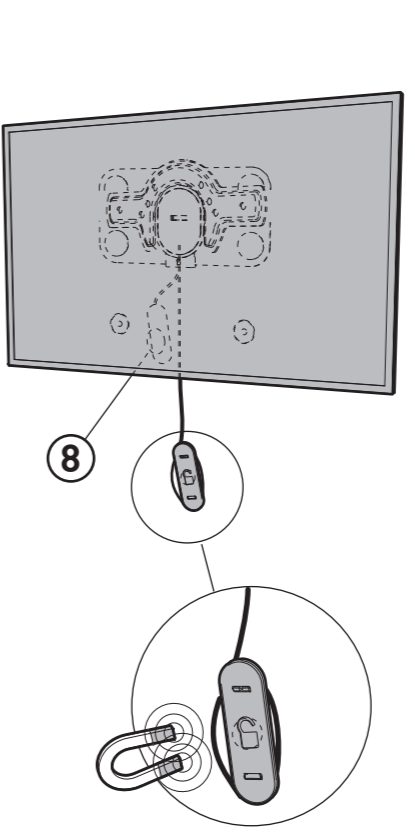

Vous avez des questions ?
Vous avez besoin de conseils ?
▶ N°Vert 0 800 40 40 60
APPEL GRATUIT DEPUIS UN POSTE FIXE
international : +33 472 46 16 26

Fabriqué en France
Made in France
www.erard.com

FiXiT 200

SUPPORT MURAL ULTRA-FIN POUR ÉCRAN PLAT
ULTRA FLAT WALL MOUNT FOR FLAT TV SCREEN

REF : 044020 v2.2