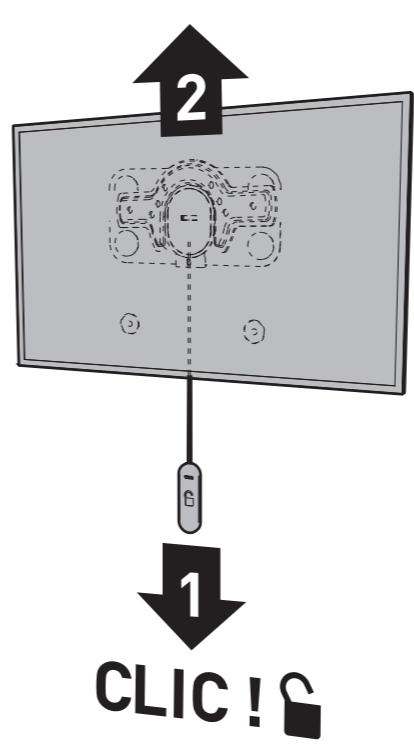

32/37 mm

8

9

10

11

Vous avez des questions ?
Vous avez besoin de conseils ?
▶ N°Vert 0 800 40 40 60
APPEL GRATUIT DEPUIS UN POSTE FIXE
international : +33 472 46 16 26

Fabriqué en France
Made in France
www.erard.com

FiXiT 200

SUPPORT MURAL ULTRA-FIN POUR ÉCRAN PLAT
ULTRA FLAT WALL MOUNT FOR FLAT TV SCREEN

REF : 044020 v2.2

M 50 KG
19"-43"
48-109 cm
TESTÉ JUSQU'À 200 KG
TESTED UP TO 200 KG

ERARD®

1

2

3