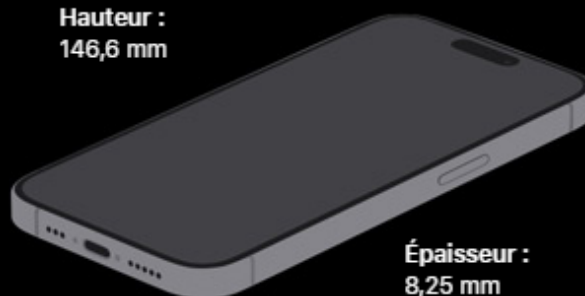

## Capacité<sup>1</sup>

128 Go

256 Go

512 Go

1 To

## Dimensions et poids<sup>2</sup>

Hauteur :  
146,6 mm

Largeur :  
70,6 mm

Épaisseur :  
8,25 mm

Poids : 187 g

### Écran Super Retina XDR

OLED tout écran de 6,1 pouces (diagonale)

Résolution de 2 556 x 1 179 pixels à 460 ppp

L'écran de l'iPhone 15 Pro a des angles arrondis qui suivent la ligne élégante de l'appareil et s'inscrivent dans un rectangle standard. Si l'on mesure ce rectangle, l'écran affiche une diagonale de 6,12 pouces (la zone d'affichage réelle est moindre).