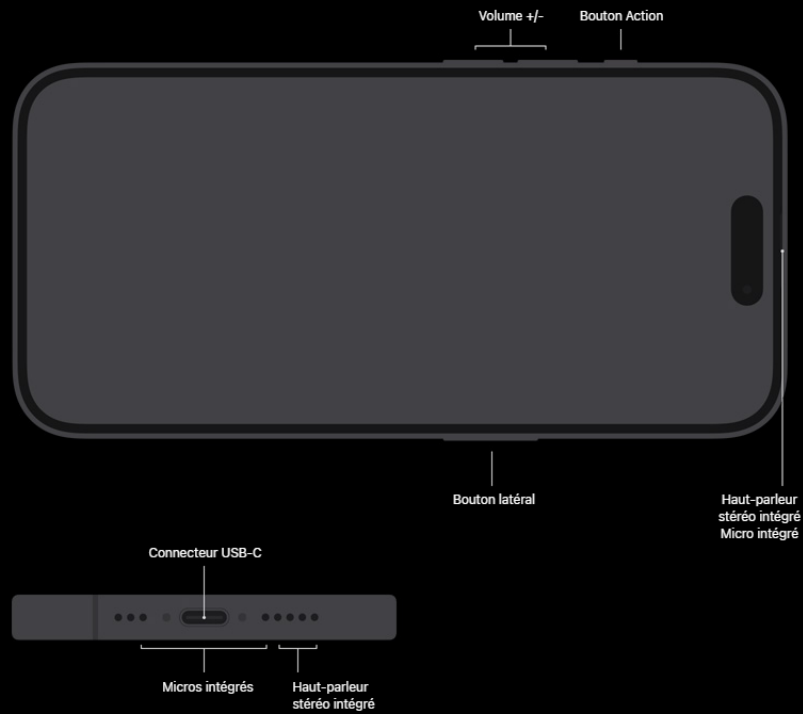

Boutons et connecteurs externes

Fonctionnalités disponibles depuis le bouton Action

Mode Silence, Concentration, Appareil photo, Lampe torche, Dictaphone, Traduire¹², Loupe, Raccourcis ou Accessibilité

Recharge et extension

Connecteur USB-C avec prise en charge de :

Recharge
DisplayPort
USB 3 (jusqu'à 10 Gbit/s)¹³

Alimentation et batterie¹⁴

Lecture vidéo :
Jusqu'à 23 heures

Streaming vidéo :
Jusqu'à 20 heures

Lecture audio :
Jusqu'à 75 heures

Sur les deux modèles :

Batterie lithium-ion rechargeable intégrée

Recharge sans fil MagSafe jusqu'à 15 W¹⁵

Recharge sans fil Qi jusqu'à 7,5 W¹⁵

Capacité de charge rapide :

Jusqu'à 50 % de charge en 30 minutes environ¹⁶ avec un [adaptateur 20 W](#) ou plus (disponible séparément)

Lecture vidéo :
Jusqu'à 29 heures

Streaming vidéo :
Jusqu'à 25 heures

Lecture audio :
Jusqu'à 95 heures