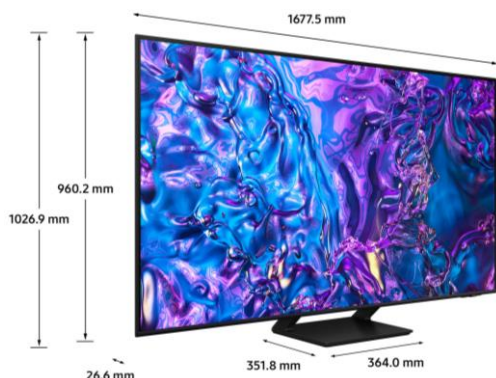

DESIGN	
Finesse du cadre	3 bords fins
Finesse de l'écran	Design Fin
Couleur du cadre	BLACK
Type de pied	SLIM SIMPLE PLUS
Couleur du pied	BLACK
Boîtier déporté One Connect	N/A

DIFFUSION	
Digital Broadcasting	DVB-T2CS2 x 2
Tuner analogique	Oui
Fonction double Tuner	Oui
CI+ (Common Interface)	CI+(1.4)

AUDIO	
Dolby Atmos	N/A
OTS (Object Tracking Sound)	OTS Lite
Q-Symphony	Oui
Puissance sonore (RMS)	20W
Canaux	2CH
Bluetooth Audio	Oui
AVA (Active Voice Amplifier)	Oui
Adaptative Sound	Son adaptatif Pro
2 connexions Bluetooth simultanées	N/A

ACCESSOIRES	
Télécommande universelle	Oui et Solaire (TM2360E)
Compatible VESA	400 x 400 mm
Longueur de la vis	5-6mm
Taille de la vis	M8

CONNECTIQUES	
HDMI (=Nombre de ports)	4
HDMI (Taux de rafraichissement)	4K 120Hz (for HDMI 1/2/3/4)
eARC	Oui
Anynet+ (HDMI-CEC)	Oui
USB (Nombre de ports)	2 x USB-A
USB-C	N/A
Ethernet (LAN)	1
Digital Audio Out (Optical)	1
Antenne TNT / Cable	Oui
Antenne Satellite	Oui

SMART TV	
WiFi	Oui (Wi-Fi 5)
Bluetooth	Oui (BT5.2)
PC sur TV (WorkSpace)	Oui
Mode Ambient	Mode Ambient+
Micro intégré au TV	Oui
Mises à jour du système d'exploitation	5 ans

GAMING	
Mode jeu auto (ALLM)	Oui
Game Motion Plus	Oui
Super Ultra Wide Game View	Oui
Barre de jeu	Oui
Mini Map Zoom	Oui
FreeSync	FreeSync Premium
Gaming Hub	Oui

AUTRES FONCTIONNALITES	
Allumage instantané	Oui
Accessibilité	Oui
Recherche automatique des chaînes	Oui
Gestion des sous titres	Oui
ConnectShare (HDD)	Oui
ConnectShare (USB 2.0)	Oui
Guide des programmes EPG	Oui
Enregistrement (PVR)	Oui
Incrustation d'image	Oui
Dépannage à distance	Oui
IPv6 Support	Oui

CONSOMMATION	
Alimentation	AC220-240V~ 50/60Hz
Disponibilité des pièces détachées	7 ans
Garantie 10 ans anti marquage	Oui
Indice de Réparabilité	8,3
Consommation électrique en veille (W)	0,5
Consommation électrique pour 1000hrs (Kw)	83
Consommation électrique pour 1000hrs en HDR (Kw)	228
Classe énergétique	D
Mode éco	Oui

SPÉCIFICATIONS TECHNIQUES ET LOGISTIQUES	
Dimensions sans le pied (LxHxP)(mm)	1677.5 x 960.2 x 26.6 mm
Dimensions avec le pied (LxHxP)(mm)	1677.5 x 1026.9 x 351.8 mm
Dimensions du carton (LxHxP)(mm)	1834 x 1138 x 190 mm
Dimension du pied	364 x 351.8 mm
Poids de l'écran sans le pied (kg)	33.4 kg
Poids de l'écran avec le pied (kg)	34.7 kg
Poids du carton (kg)	45.0 kg
EAN	8806095483818