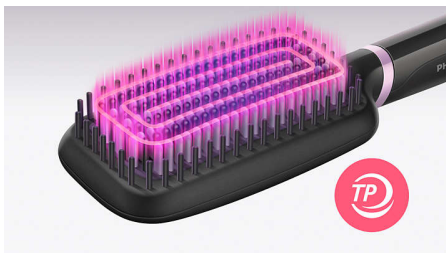

Facile d'utilisation

- Cordon rotatif
- Temps de chauffe rapide
- Cordon de 1,8 m pour une maniabilité maximale
- Brosse plate large
- Témoin prêt-à-l'emploi

Soin et protection

- Revêtement en céramique tourmaline
- Technologie ThermoProtect
- Design avec 3 types de brins
- 2 réglages de température selon votre type de cheveux

Points forts

Revêtement en céramique tourmaline

Revêtement en céramique tourmaline pour des cheveux brillants, lisses et sans frisottis.

Technologie ThermoProtect

La technologie ThermoProtect maintient une température constante à travers la brosse afin d'éviter la surchauffe pour des cheveux protégés et en bonne santé.

2 réglages de température

Deux réglages de température (170 °C et 200 °C) en fonction de votre type de cheveux.

Design avec 3 types de brins

Le design avec 3 types de brins démêle et lisse vos cheveux en douceur tout en protégeant votre cuir chevelu de la chaleur.

Brosse plate

Le design plat et large de la brosse permet de lisser plus de cheveux en un seul passage.

Temps de chauffe rapide

Prêt à l'emploi en 50 secondes.

Témoin prêt-à-l'emploi

Le voyant LED vous indique lorsque la brosse est prête à être utilisée.