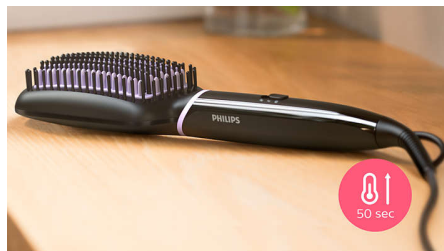

Points forts

Revêtement en céramique tourmaline

Revêtement en céramique tourmaline pour des cheveux brillants, lisses et sans frisottis.

Technologie ThermoProtect

La technologie ThermoProtect maintient une température constante à travers la brosse afin d'éviter la surchauffe pour des cheveux protégés et en bonne santé.

2 réglages de température

Deux réglages de température (170 °C et 200 °C) en fonction de votre type de cheveux.

Design avec 3 types de brins

Le design avec 3 types de brins démêle et lisse vos cheveux en douceur tout en protégeant votre cuir chevelu de la chaleur.

Brosse plate

Le design plat et large de la brosse permet de lisser plus de cheveux en un seul passage.

Temps de chauffe rapide

Prêt à l'emploi en 50 secondes.

Témoin prêt-à-l'emploi

Le voyant LED vous indique lorsque la brosse est prête à être utilisée.