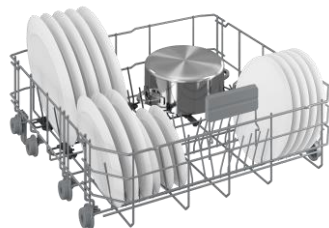

# BDIN16435

Lave-vaisselle | Full-integrated | 60 cm | 14 couverts | D | 45 dB(A) | 9.9 | 6 programmes | | Témoin de fonctionnement LedSpot