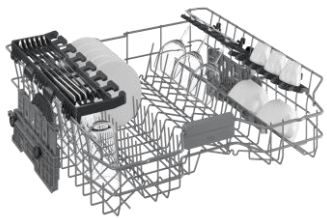

BDIN16435

Lave-vaisselle | Full-integrated | 60 cm | 14 couverts | D | 45 dB(A) | 9.9 | 6 programmes | | Témoin de fonctionnement LedSpot

Selfdry

Perfectionnez votre séchage

Avec la technologie Selfdry, votre lave-vaisselle s'ouvre automatiquement en fin de cycle de 10 cm une fois que la température de la cuve est inférieure à 43 degrés.