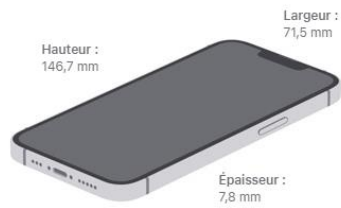

## iPhone 14 Plus

### Finition

Minuit, lumière stellaire, (PRODUCT)RED<sup>®</sup>, bleu, mauve, jaune

Face avant Ceramic Shield  
Dos en verre et design en aluminium

Minuit, lumière stellaire, (PRODUCT)RED<sup>®</sup>, bleu, mauve, jaune

### Dimensions et poids<sup>2</sup>

Poids : 172 g

Poids : 203 g

## Écran

Écran Super Retina XDR  
OLED tout écran de 6,1 pouces (diagonale)  
Résolution de 2 532 x 1 170 pixels à 460 ppp

L'écran de l'iPhone 14 a des angles arrondis qui suivent la ligne élégante de l'appareil et s'inscrivent dans un rectangle standard. Si l'on mesure ce rectangle, l'écran affiche une diagonale de 6,06 pouces (la zone d'affichage réelle est moindre).