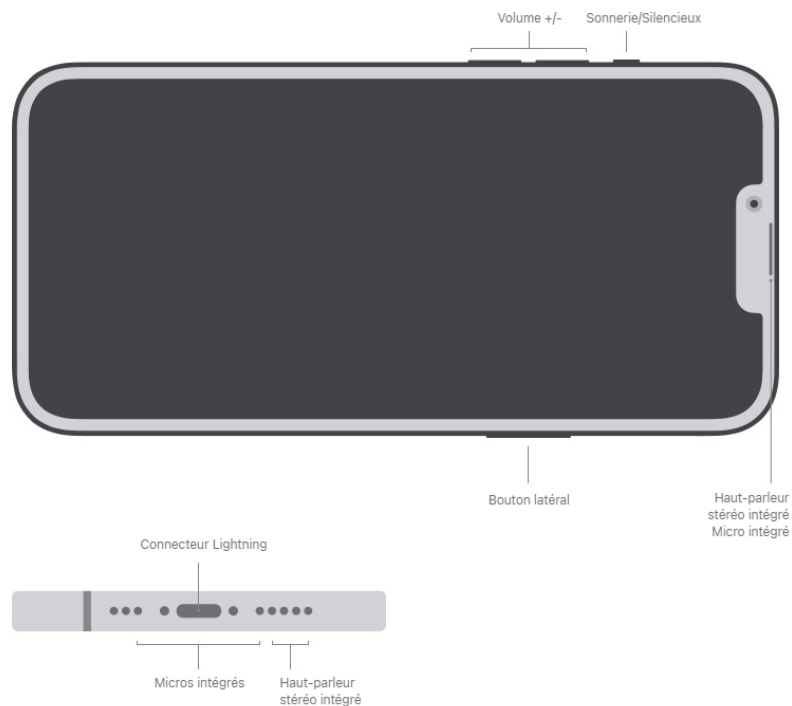

Appels audio⁸

FaceTime audio
Voix sur LTE (VoLTE)⁸
Appels Wi-Fi⁸
Grâce à SharePlay, partagez films, séries, musique, apps et autres expériences pendant un appel FaceTime
Partage d'écran
Audio spatial
Modes micro Isolement de la voix et Large spectre

Lecture audio

Formats pris en charge : AAC, MP3, Apple Lossless, FLAC, Dolby Digital, Dolby Digital Plus et Dolby Atmos
Lecture en Audio spatial
Volume d'écoute maximal configurable par l'utilisateur ou utilisatrice

---

Lecture vidéo

Formats pris en charge : HEVC, H.264 et ProRes
HDR avec Dolby Vision, HDR10 et HLG
AirPlay jusqu'à 4K HDR pour la copie vidéo, les photos et la sortie vidéo vers Apple TV (2e génération ou ultérieure) ou téléviseur connecté compatible avec AirPlay
Copie vidéo et sortie vidéo : jusqu'à 1080p via l'Adaptateur Lightning AV numérique et l'Adaptateur Lightning vers VGA (adaptateurs vendus séparément)⁹

Boutons et connecteurs externes