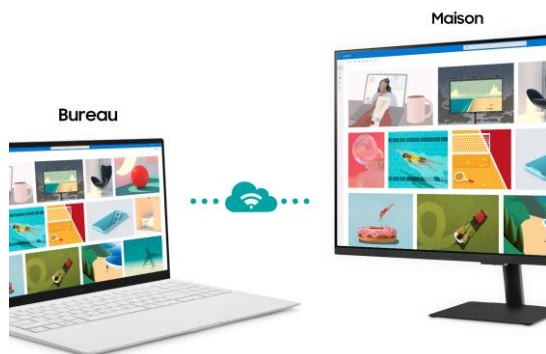

## Smart Monitor M5 27"

### L'écran connecté à toutes vos vies

#### ECRAN PC OU TV, NE CHOISISSEZ PLUS

Nativement équipé du Wifi, avec une simple connexion internet vous pourrez travailler sans avoir besoin de votre PC grâce à Office 365 ou la fonction Remote PC. Sans oublier de vous divertir en accédant via Smart Hub à vos plateformes de streaming et applications préférées.

#### BÉNÉFICIEZ D'UNE EXPÉRIENCE DE DIVERTISSEMENT

Visionner des films et des séries n'a jamais été aussi simple. Accédez à toutes vos applications de divertissement préférées telles que Netflix, YouTube ou Disney+, sans avoir besoin d'un PC ou un appareil mobile. Une simple connexion internet suffit.