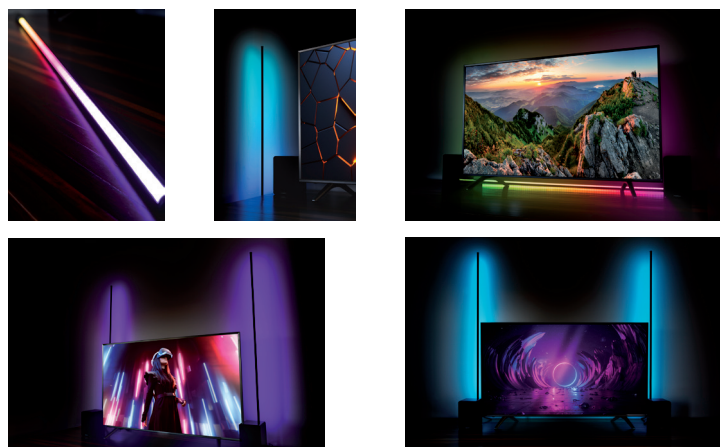

TUBE LUMINEUX RGB SUR PIED
1,5m

Doté d'un design très épuré et d'une très belle finition, vous serez séduit non seulement par sa finesse mais aussi par la qualité de ses couleurs. Créé et pensé pour s'intégrer aussi bien dans votre intérieur que lors de vos prestations DJ. En plus d'être puissant et léger, le MAGIC-COLOR-STICK est l'effet idéal pour vos ambiances festives, cocooning ou autres, selon vos envies. Le MAGIC-COLOR-STICK n'est certainement pas un tube lumineux comme les autres !

FEATURES

- 7 couleurs au choix
- Plusieurs modes de fonctionnement avec ajustement de la luminosité, de la vitesse, de la sensibilité musicale, etc.
- Création de couleurs personnalisés
- Fonction Timer avec programmation de la durée de fonctionnement
- L'application permet de piloter plusieurs tubes lumineux en même temps en créant des groupes
- Commandable via la télécommande ou par l'application Bluetooth
- Convient pour la maison, dans des discothèques, salles des fêtes, bars, pubs, restaurants, vitrines, etc.
- Pied rond en aluminium disponible en option: 17-4082: MAGIC-COLOR-STICK-BASE