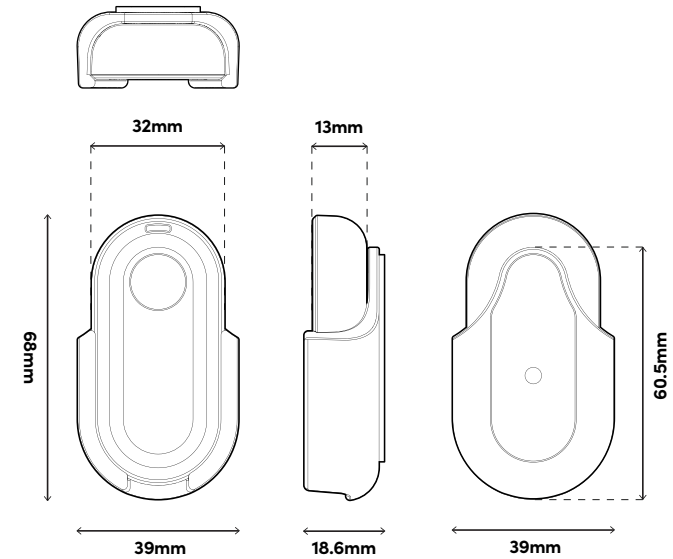

Specifications

Numéro de modèle
UPC
EAN

IEF1
712198882404
0712198882404

Compatibilité des dispositifs

Verrous
Boîtes à clés
Serrures à mortaiser
Serrures en applique
Cadenas

Smart Deadbolt 2S Metal Grey
Smart Keybox 3
Smart Mortise 2, Smart Mortise 2+
Smart Rim Lock (Metal Gate)
Smart Padlock

Dimensions

Avec support de montage
Sans support de montage

39 (W) x 68 (H) x 18.6 (T) mm / 1.5 (W) x 2.7 (H) x 0.7 (T) in
32 (W) x 65 (H) x 13 (T) mm / 1.3 (W) x 2.6 (H) x 0.5 (T) in

Poids

Brut
Net

43g
27g

Matériel

Structure

ABS, PC

Opération

Mode d'accès (Entrant)
Température de fonctionnement
Type de pile
Autonomie
Température de fonctionnement

Bouton de verrouillage / déverrouillage
-25°C à 45°C
1 pile CR2032
Jusqu'à 2 ans
-30°C à 60°C

Autres

Garantie
Pays d'origine
Détails de l'emballage
Certifications

2 ans sur les défauts mécaniques et électroniques
Conçu à Singapour, fabriqué en Chine.
Individuel: 88 (W) x 93 (D) x 22.5 (H) mm at kg
IP54 Certified,