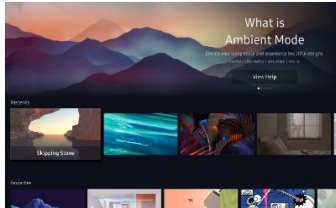

Tout pour le divertissement

Smart TV

Accédez facilement à tous vos univers de loisirs : applications de streaming, votre hub gaming ou le mode ambient.****