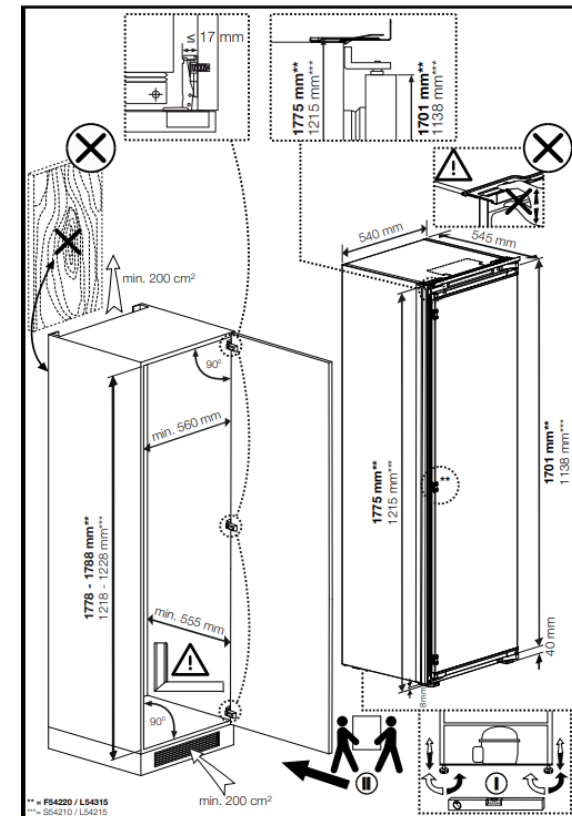

DETAILS TECHNIQUES

Tension (V)	220-240
Fréquence (Hz)	50
Type de prise	Européenne
Longueur du câble (m)	2,15
Type de fluide réfrigérant	R600a

COMPARTIMENT RÉFRIGÉRATEUR

Nombre de balconnets larges	3
Nombre de bac à légumes	1
Clayette porte-bouteilles chromée	Plastique
Boîte à œufs	1
Nombre de clayettes verre ajustables	3
Nombre total de clayettes verre	4

INFORMATIONS TECHNIQUES

Tension (V)	220-240
Fréquence (Hz)	50
Type de prise	Européenne
Longueur du câble (m)	2,15
Type de fluide réfrigérant	R600a

DIMENSIONS & LOGISTIQUE

Hauteur sans emballage (cm)	121,5
Largeur sans emballage (cm)	54
Profondeur sans emballage (cm)	54,5
Poids sans emballage (kg)	38,5
Nomenclature	84182191
Livraison en 40	109
Livraison en 40 ForkLift	60
Livraison en camion à la verticale	184
Hauteur avec emballage (cm)	129
Profondeur avec emballage (cm)	60
Largeur avec emballage (cm)	57,5
Poids avec emballage (kg)	42,4
Livraison en 40 HC ForkLift	120

DESIGN

Couleur de la porte	Blanc
Couleur des côtés	Blanc
Finitions clayettes verre	Blanc

FONCTIONS & CARACTÉRISTIQUES

Porte réversible	Oui
Type d'éclairage	LED

PERFORMANCES

Classe d'efficacité énergétique	E
Classe climatique	SN-ST
T°. ambiante mini. de foncion. (°C)	5
Niveau sonore dB(A)	35
Classe de perception sonore	B
Consommation annuelle (kWh/a)	100
Volume net du réfrigérateur (litres)	198
Volume total (litres)	198

Existe uniquement en ENCASTRABLE

Beko s'engage à conserver toutes les pièces détachées de cet appareil pendant 12 ans à compter de la date d'achat. BEKO France – Visuels non contractuels, informations sujettes à modifications. 06/09/2023 - V1

Fiche provisoire

Suivez notre actualité sur le site [beko.fr](https://www.beko.fr) et sur